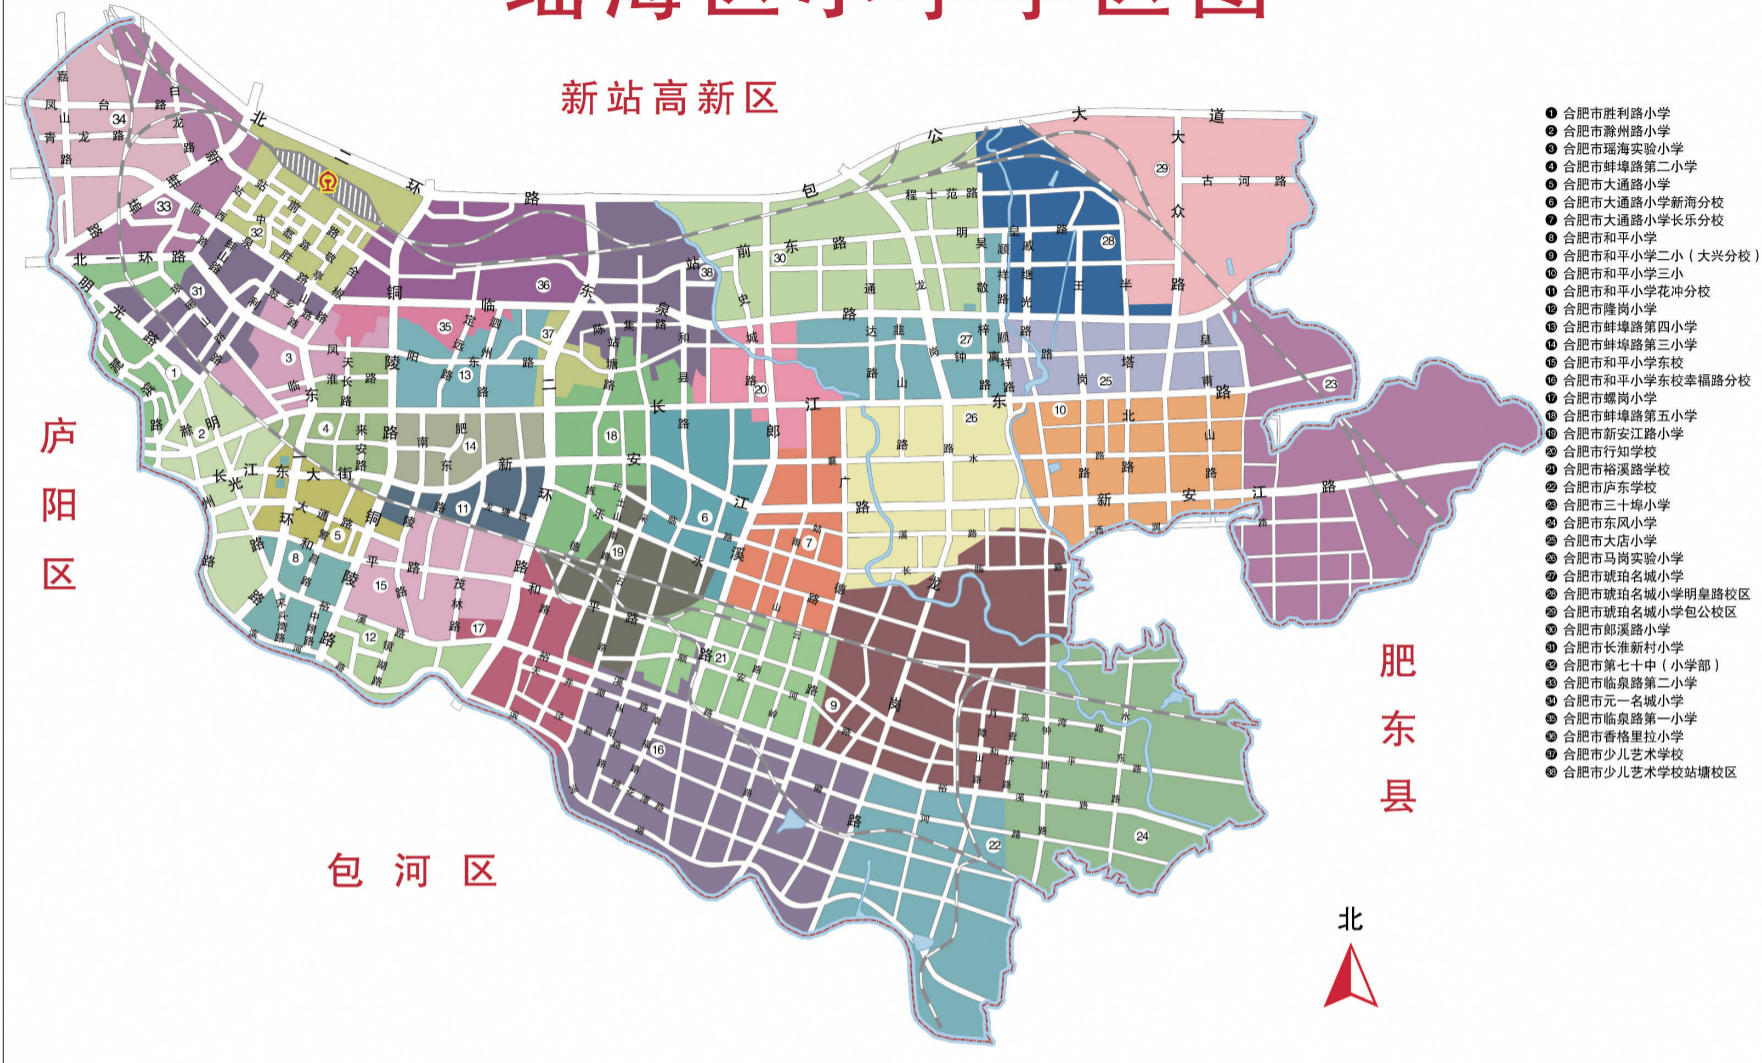

瑶海区小学学区图

- ① 合肥市胜利路小学
- ② 合肥市滁州路小学
- ③ 合肥市瑶海实验小学
- ④ 合肥市蚌埠路第二小学
- ⑤ 合肥市大通路小学
- ⑥ 合肥市大通路小学新海分校
- ⑦ 合肥市大通路小学长乐分校
- ⑧ 合肥市和平小学
- ⑨ 合肥市和平小学二小(大兴分校)
- ⑩ 合肥市和平小学三小
- ⑪ 合肥市和平小学花冲分校
- ⑫ 合肥市隆岗小学
- ⑬ 合肥市蚌埠路第四小学
- ⑭ 合肥市蚌埠路第三小学
- ⑮ 合肥市和平小学东校
- ⑯ 合肥市和平小学东校幸福路分校
- ⑰ 合肥市螺岗小学
- ⑱ 合肥市蚌埠路第五小学
- ⑲ 合肥市新安江路小学
- ⑳ 合肥市行知学校
- ㉑ 合肥市裕溪路学校
- ㉒ 合肥市庐东学校
- ㉓ 合肥市三十埠小学
- ㉔ 合肥市东风小学
- ㉕ 合肥市大店小学
- ㉖ 合肥市马岗实验小学
- ㉗ 合肥市琥珀名城小学
- ㉘ 合肥市琥珀名城小学明皇路校区
- ㉙ 合肥市琥珀名城小学包公校区
- ㉚ 合肥市郎溪路小学
- ㉛ 合肥市长淮新村小学
- ㉜ 合肥市第七十中(小学部)
- ㉝ 合肥市临泉路第二小学
- ㉞ 合肥市元一名城小学
- ㉟ 合肥市临泉路第一小学
- ㊱ 合肥市香格里拉小学
- ㊲ 合肥市少儿艺术学校
- ㊳ 合肥市少儿艺术学校站塘校区

瑶海区中学学区图

- ① 合肥市第三十八中学北校
- ② 合肥市第三十八中学
- ③ 合肥市第三十八中学南陵路分校
- ④ 合肥市第四十一中学
- ⑤ 合肥市第五十五中学
- ⑥ 合肥市第五十五中学新校区
- ⑦ 合肥市第五十五中学东校区
- ⑧ 合肥市行知学校学校校区
- ⑨ 合肥市行知学校站塘校区
- ⑩ 合肥市第四十中学
- ⑪ 合肥市裕溪路学校
- ⑫ 合肥市第七十中学