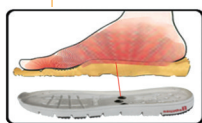

凉爽

● 一体飞织鞋面

一体飞织鞋面,鞋头宽,脚背高,柔软舒适不挤脚

舒适

● 立体循环透气

吸湿凉爽纤维,立体循环透气,凉爽不捂脚。

减震

● 小颗粒二次发泡

小颗粒二次发泡大底,蜂巢高弹鞋垫,软弹减震,缓冲地面反弹力。

按摩

● 鞋底镶嵌锗磁

鞋底镶嵌的锗磁,走路时可按摩脚底

100万老人脚型数据 1双专业老人鞋鞋楹

鞋楹是制鞋的灵魂,是鞋子的母样。它不仅决定鞋的造型和式样,更决定着鞋是否合脚舒适,能否起到保护脚的作用。

2012年,上海百步健组建了世界一流的鞋楹设计团队和老人脚型大数据中心,收集了超过100万的中国老人脚型数据。通过计算机CAD、CAM系统,经过无数次开发、测试和调整,设计出匹配中国老人脚型的专业老人鞋鞋楹,拥有了具有自主知识产权的老人鞋核心制作技术。