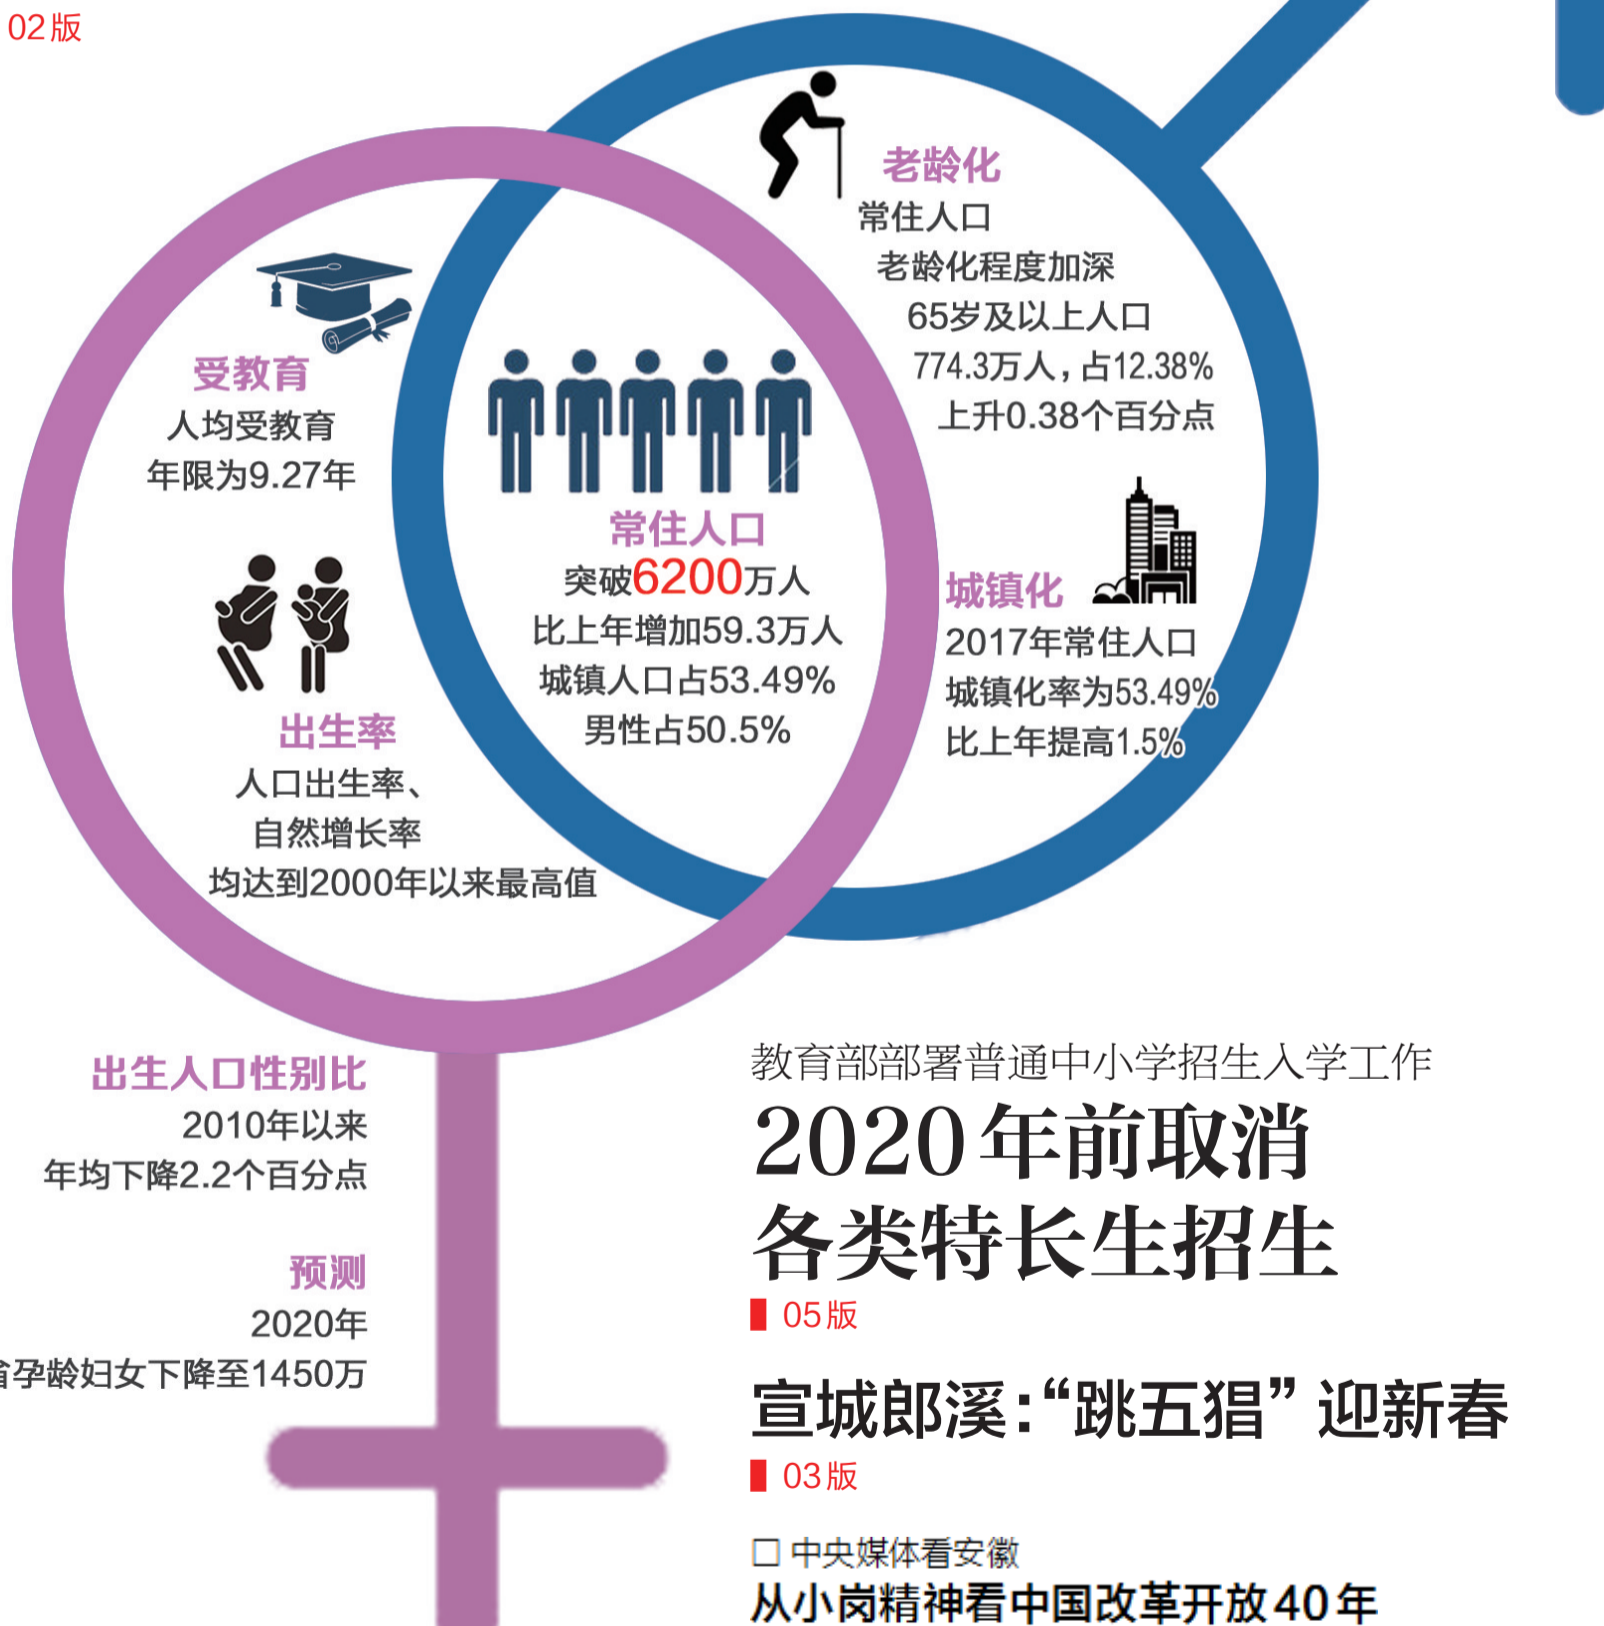

## 2017年,我省常住人口突破6200万人

男性占50.5%,65岁以上人口占12.38%

02版

教育部部署普通中小学招生入学工作

## 从小岗精神看中国改革开放40年

04版

移风易俗看江淮