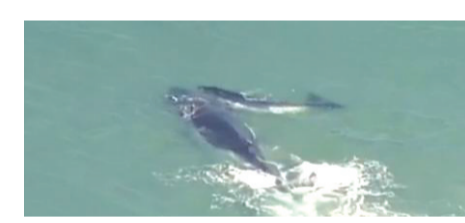

综合央视、中新社

看脸 | KAN LIAN

特朗普侮辱女性言论曝光 希拉里批：真可怕

美国媒体当地时间7日曝光了一段共和党总统候选人特朗普2005年对女性频繁使用侮辱性字眼的录音，他由此受到来自民主和共和两党以及美国民权团体的广泛批评。希拉里在社交网络上表示，特朗普的言论非常可怕，我们不能让这样的人成为美国总统。

据中新社

看图 | KAN TU

车主撕下罚单贴辅警头上

近日，江苏常州辅警曹某在执勤时发现一辆路虎汽车违停，遂上前贴违停告知单。不一会，司机王某驾车追来，声称只停了一会要求撤销，曹某表示无法取消，王骂骂咧咧并推搡曹某，竟将告知单撕下贴曹某额头上。围观群众报警后，王因违反治安管理法，构成侮辱他人，被行政拘留5天。

据中国江苏网

鲸宝宝将搁浅妈妈推回大海

近日，在北斯特德布鲁克岛附近，一只勇敢的座头鲸宝宝奋力营救了搁浅的妈妈。它聪明地用自己身体托起妈妈，减少海床摩擦力，让妈妈的大尾巴获得推进力，最终成功使妈妈脱离险境，母子俩朝大海深处游去。

据《北京青年报》

关注 | GUAN ZHU

12月1日起在ATM机转账 24小时内可撤销

央行发布通知，12月1日起，除向本人同行账户转账外，个人通过自助柜员机转账的，发卡行在受理24小时后办理资金转账，个人在24小时内可以向发卡行申请撤销转账。这一举措，有助于将资金阻截在被诈骗分子转移之前。