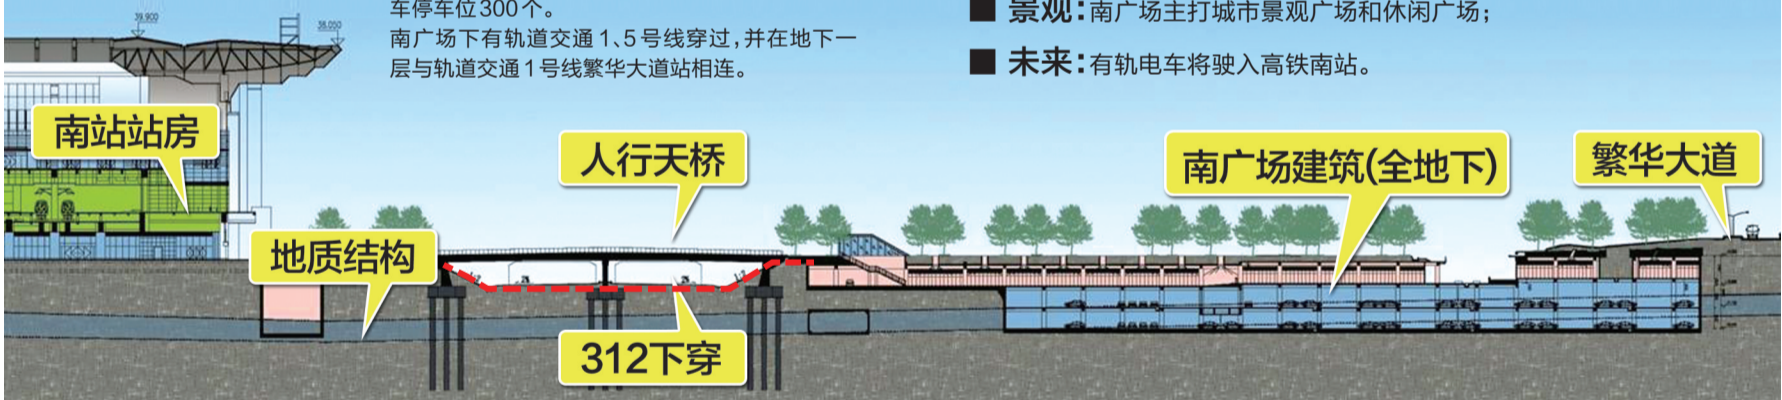

### ■ 规划:南广场共设地下三层

地下一层为枢纽配套商业开发区;  
地下二、三层为社会车辆停车库,共可提供落客即走车位 12 个,停车位 920 个,广场地面层设自行车停车位 300 个。  
南广场下有轨道交通 1、5 号线穿过,并在地下一层与轨道交通 1 号线繁华大道站相连。

### ■ 改造:绕城高速将从高铁南站南广场地下穿过;

■ 新增:高铁南站南面未来还将建一座城际铁路站,专门服务城际铁路线;

■ 景观:南广场主打城市景观广场和休闲广场;

■ 未来:有轨电车将驶入高铁南站。

建

↓ 10 版