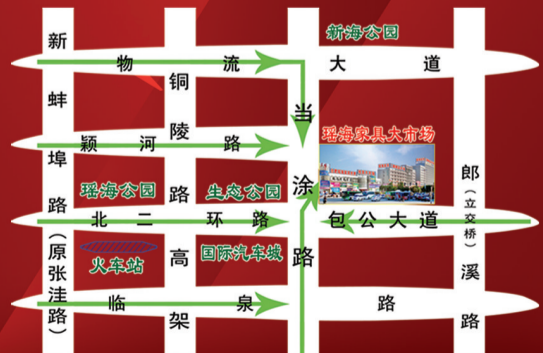

“精品 名品” 践行绿色生活家具文化节!
「浓情相约 总有一款适合您」

- 实木套房家具 ● 欧式家具 ● 韩式简约
- 美式田园家具 ● 板式家具 ● 客厅家具
- 软体沙发 ● 皮床家具 ● 办公家具
- 酒店家具 ● 红木家具 ● 藤器家具等

(更多优惠详见市场海报)

批发价、出厂价、比团购更实惠。欢迎比价!

家具卖场照片展示

活动时间: 2015年6月18日—6月28日

招商、服务热线: 0551—62335555 62331797 地址: 东二环(当涂路)与北二环路交汇处(国际汽车城东)

公交乘车路线: 12、40、130、147、157、301、302、401路车至瑶海家具世界批发大市场站下车即到