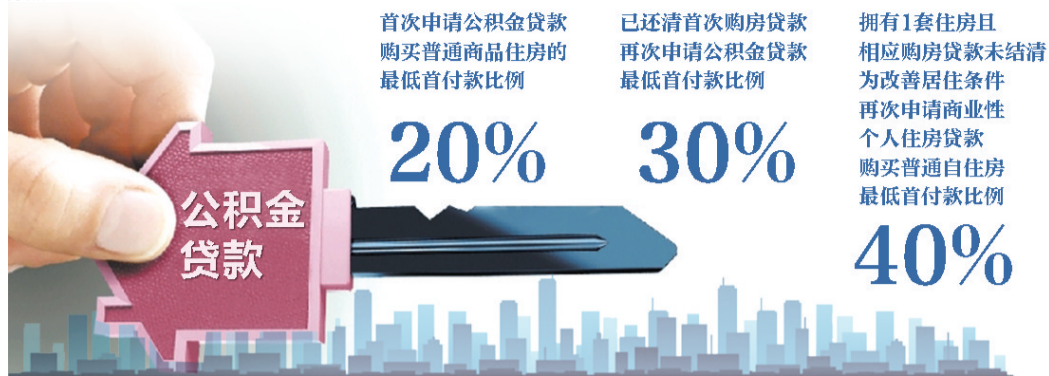

□ 吴晓 记者 宁大龙

部分地市住房公积金将进一步放宽贷款条件;居民购买住房将无需提供再购房所在地纳税或社保缴纳证明;棚户区改造将发放“购房券”,居民可凭券自由购买商品住房。未来,我省居民购买商品住房将更方便、更快捷。

市场星报、安徽财经网记者昨日获悉,为稳定住房消费政策,保持经济持续健康发展,省住房城乡建设厅等12个部门联合出台了《关于促进房地产市场平稳健康发展的意见》(以下简称《意见》),对备受关注的商品房建设、购买,棚户区改造,公积金贷款政策等做了详细规定。