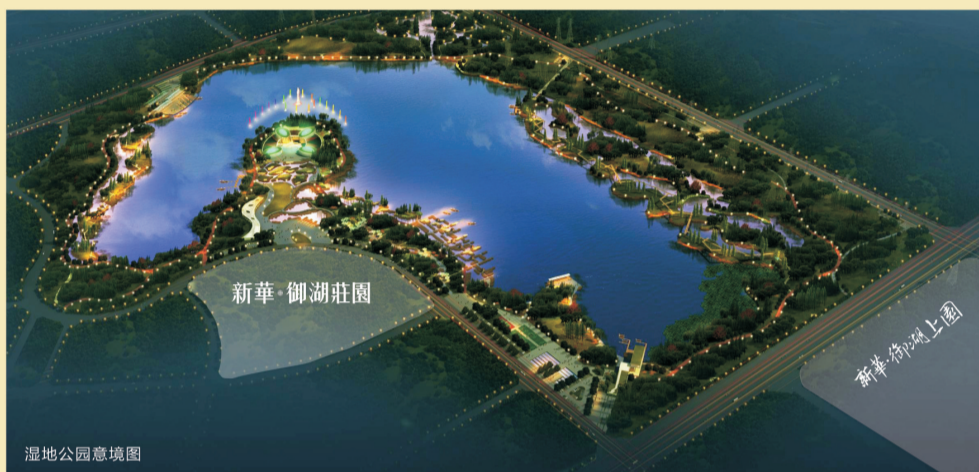

新华御湖别墅样板区 背山面水 临湖而居

开盘在即 更多惊喜 值得等待

蜀山之南、北雁湖畔，新华地产历经490多个日夜，新华御湖系列别墅实景示范区迎来盛大开放！10套奢华样板间震撼面世！新华再次以大范围、大手笔的示范工程为合肥带来视觉盛宴！

10套奢华样板 经典自由切换

新华御湖上园、新华御湖庄园双墅齐发，10套实景样板间同时开放，前所未有！开创了合肥别墅样板间数量之最多、造价之最高，风格之最全的先河！每套样板间风格各异，让参观者在世界经典建筑风格里自由切换！

20年新华 山湖鉴墅 品质为先

御湖系列墅样板区完美展现了产品设计的人性化细节，前庭后院拾取院落时光；双层挑高比肩世界，从容尺度；超大露台，放纵视野；阔绰下沉庭院，全明通透。精巧细节，用心用材，得到客户的一致赞赏，堪称合肥别墅样板典范。

藏风纳水 贵胄之地

风水学说“山旺人丁，水旺财”新华御湖系列别墅北靠8500亩大蜀山森林公园，南临2500亩湿地公园，背山望湖，实可谓贵胄之地！李嘉诚御用风水师，中国风水界泰斗陈帅佛先生亲笔题字“新华御湖庄园、御湖上园，背山面水、能量无限、旺财旺丁，是合肥最好的风水宝地”。

从此湖山 归你所有

新华深耕合肥二十载，以品质缔造幸福社区；以责任运营城市板块；以使命引领发展方向。二十年荣誉归来，山湖鉴墅，在合肥城央顶级别墅区，打造传世臻品。

228万起圆湖边别墅之梦，8688元/m²起享一线观湖洋房，从此湖山归你所有！

LAKE OPINION
 新华·御湖庄园
 大蜀山 北雁湖 家族墅

新华·御湖上园
 山湖 | 林院 | 逸墅
 LAKE MANSION

湖边墅 228万起 观湖洋房 8688元/m²起 VIP LINE 0551 6557 5555