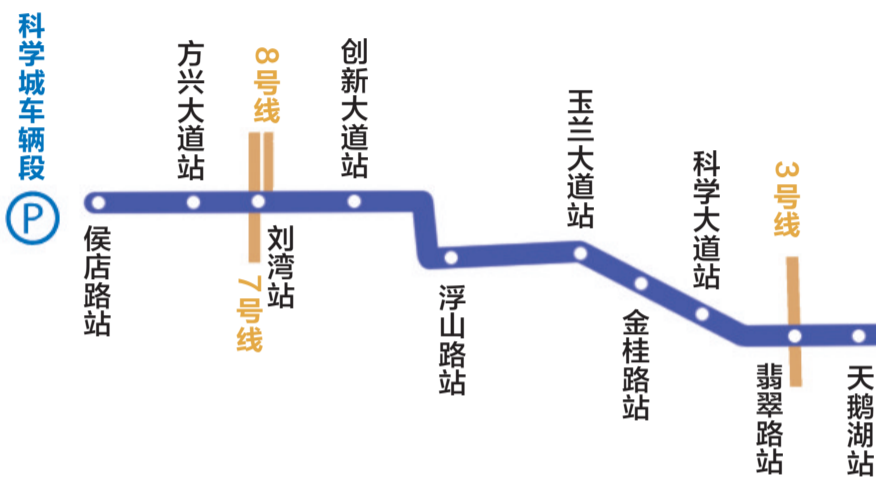

# 合肥地铁4、5号线“走势图”公布

4号线将和3号线“握两次手”  
5号线拟在省博老馆边“右拐弯”

□ 记者 丁林

合肥地铁4、5号线即将进入工程可行性研究、总体总包设计阶段。市场星报、安徽财经网记者昨日从安徽合肥公共资源交易中心获悉，4、5号线上述两项内容即将启动招标。而根据标前需求，4、5号线站点、线路走势也初步“出炉”，其中，4号线计划于2020年12月试运营，5号线试运营的时间拟在2021年6月。

合肥地铁4、5号线有哪些站点，又将与哪些线路有交集，一起来看看线路图吧！

## 4号线

**基本信息：**线路全长36.0公里，共设车站28座，全为地下站，平均站间距1.32公里；设科学城车辆段和合肥东站停车场各1座；

**试运营时间：**2020年12月；

**工程投资：**总投资估算242.89亿元，技术经济指标为6.75亿元/正线公里；

**线路走势：**起点位于望江西路与侯店路交叉口，沿望江西路布设，经永和路转至习友路向东行进，下穿合九铁路、匡河、合肥第八高级中学，行至祁门路，途经翡翠路、怀宁路、潜山路、金寨路、南屏路、宿松路后转向桐城路，向东下穿合肥南站后沿美和路、花园路布设，至葛大店物流园后转向北下穿地块，行至南淝河路与东二环路路口，而后沿当涂路向北行进，至

天水路设终点站-天水路站。

**具体站点：**天水路站、颍河路站、北二环路站、临泉路站、东二环路站、和平路站、巢湖路站、伊宁路站、祁门路站、大强路站、呈坎路站、高铁站、潜口路站、桐城路站、宿松路站、南屏路站、金寨路站、齐云山路站、天鹅湖站、翡翠路站、科学大道站、金桂路站、玉兰大道站、浮山路站、创新大道站、刘湾站、方兴大道站、侯店路站；

**换乘站点：**4号线在北二环路站可与3号线换乘；在东二环路站与2号线换乘；在伊宁路站与6号线换乘；在高铁站与1、5号线换乘；在翡翠路站与3号线换乘；在刘湾站与7、8号线(拟)换乘。