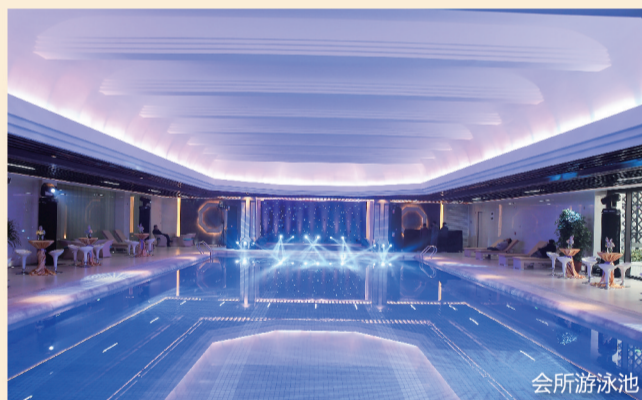

现场图

1月17日下午,北雁湖畔彩旗飘飘,原本宁静的湖畔顿时充满了喜庆热闹的氛围,下午3时,众多企业界名家、媒体朋友们陆续到场,期待着活动的正式开始。

负一楼的泳池区已经摆上了精美的法式冷餐,舞台上外籍乐队为贵宾们献唱,灯光和音乐交替,高贵而具有内涵的都市生活尽情的展现。同时健身房、高尔夫室内球场、瑜伽会所都为各位来宾开放,来自媒体和社会各行各业的精英们济济一堂,在御湖庄园展示中心尽情体验高端别墅生活之旅。

17点38分,亮灯仪式正式开始,新华两大别墅项目正式启幕,随后营销中心外,礼花绽放,绚丽的烟火在美丽的夜空绽放了一朵朵璀璨的花朵!

御湖庄园会所配备室内恒温游泳池、瑜伽馆、室内高尔夫、健身房、私家餐厅、客房等功能,现已对客户开放,将为客户营造温馨、高端的别样体验!

夜景图

新华二十载 双墅齐发礼献合肥

新华·御湖庄园——独占北雁湖 独享公园墅

新华地产二十年沉淀力作,西邻66.7公顷北雁湖、北靠8500亩山体大蜀山、南接1500亩原生湿地公园为湖岸观景长廊!一山一湖双公园,绝对独有私家自然园林。全明采光负一层设计。阔绰前庭后院,下沉私人园林,户户超大赠送,出则繁华,入则宁静,打造依山傍水的生活态度,可以承载家族精神传承的奢华庄园,是为家族墅的首选!

会所游泳池

新华·御湖上园——原生山湖林院墅 嶺湖墅再升级

御湖上园全新的逸墅打破了超大房型格局,以152-179平米的宜居户型为主打,以纯正英伦草原与新古典主义相结合的御湖上园建筑风格,纯正欧式风情的园林风格共同诠释新一代的舒适别墅居住典范。前院、后院、大院,如您所愿!阳光负一层、超大户型开间,嶺湖墅完美再升级!打造原生山湖逸墅典范!

会所游泳池

266、280、455m²家族山湖墅 即将启幕 152、179m²原生山湖院墅 全城公开