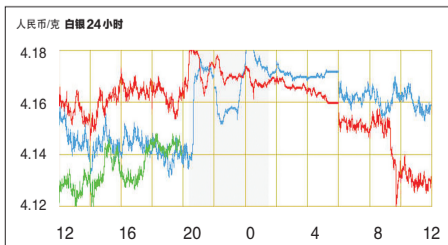

白银24小时现货价格走势

2014.7.24 19:51 北京时间

首批二代身份证年底到期

合肥警方:换证需回户籍所在地,对身份证照片不满意可重拍

首批领取二代身份证的“80后”们,快掏出你们的身份证,看看是不是快要“过期”了。7月24日,记者从合肥公安户政部门获悉,2005年,合肥开始试点二代身份证换发工作,根据规定,16~25岁的居民发10年有效期身份证,这就意味着,部分16~25周岁居民的身份证即将过期。

张婷 记者 王玮伟

身份证有效期

16岁以下发给5年期身份证
16~25岁为10年期
26~45岁为20年期
46岁以上为长期有效

如何办证?

全面录入指纹,
证件照片多张供居民选择。