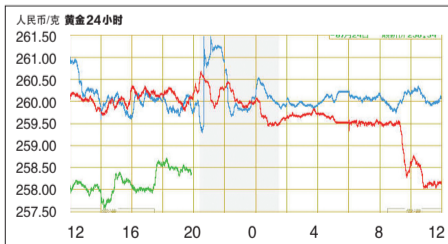

重金属价格

黄金24小时现货价格走势

2014.7.24 19:51 北京时间