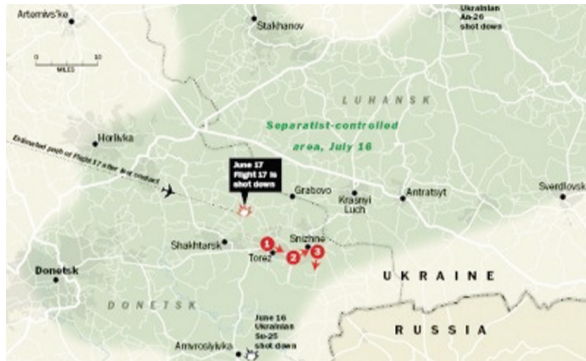

中情局公布卫星图片

美初步确定MH17由乌民间武装击落

CIA公布的卫星图片

据报道,美国中央情报局(CIA)与情资机构22日通过《华盛顿邮报》公布了马航班机遭袭击以及俄罗斯军援乌克兰民间武装的卫星照片,并通过辨识民间武装领袖对话真实性之后初步确定,马航MH17悲剧事件由乌克兰东部民间武装所为。

据报道,《华盛顿邮报》22日首度公布美国国家情报总监(DNI)办公室所提供的马航MH17班机飞行路径、山毛榉导弹发射与爆炸地点和客机残骸坠落区域等卫星照片与高度敏感的情报信息,反驳俄罗斯官方与乌克兰东部民间

武装否认击落马航的辩词。

CIA与间谍机构连日分析山毛榉导弹路径、机身残骸上的导弹爆裂碎片痕迹、乌东民兵声音辨识与大量现场及社交媒体照片等信息,确定马航悲剧是乌克兰东部民间武装所为。

CIA与情报机构联合向美国媒体说明情报信息,资深情报官员说,美方已排除乌克兰军队涉案的可能,因为乌克兰没有高度可达到马航客机约1万米高空的防空导弹防御系统。

美国国家情报总监办公室提供的卫星解析照片显示,俄方虽承诺自乌克

兰撤军,但仍持续在边境扩大军备,并掩饰武器流入乌东部的痕迹。美方官员说,俄罗斯还调动旧式与未服役的坦克,因为新装备将凸显俄罗斯实际军援乌克兰民间武装。

至于乌当局情报机构取得的民间武装在事件前后对话的真实性,美国情报官员表示,经对比后,自封“顿涅茨克共和国”国防部长的斯特莱科夫,于马航坠落后自称打下运输机的谈话都是真的。

此外,情报人员通过照片比对机壳上的爆裂物撞击损害痕迹,初步结果与“山毛榉”导弹爆裂后碎片的撞痕吻合。

福喜“过期肉”波及日本

据新华社电 日本厚生劳动省宣布,自22日起将就上海福喜食品有限公司的“过期肉”事件进行调查,目前该事件已波及至日本麦当劳公司和日本大型连锁便利店全家,这两家公司已于同日宣布停售可能使用了福喜鸡肉原料的食品。