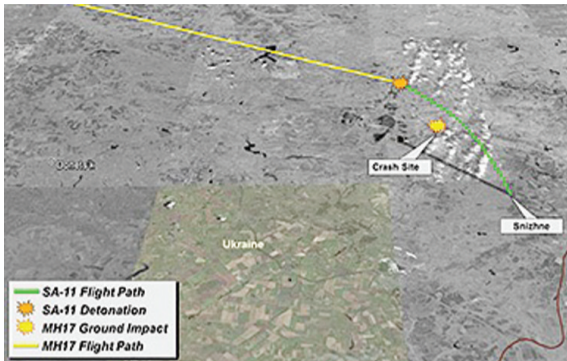

中情局公布卫星图片

美初步确定MH17由乌民间武装击落

CIA公布的卫星图片

据报道,美国中央情报局(CIA)与情资机构22日通过《华盛顿邮报》公布了马航班机遭袭击以及俄罗斯军援乌克兰民间武装的卫星照片,并通过辨识民间武装领袖对话真实性之后初步确定,马航MH17悲剧事件由乌克兰东部民间武装所为。

据报道,《华盛顿邮报》22日首度公布美国国家情报总监(DNI)办公室所提供的马航MH17班机飞行路径、山毛榉导弹发射与爆炸地点和客机残骸坠落区域等卫星照片与高度敏感的情报信息,反驳俄罗斯官方与乌克兰东部民间

武装否认击落马航的辩词。

CIA与间谍机构连日分析山毛榉导弹路径、机身残骸上的导弹爆裂碎片痕迹、乌东民兵声音辨识与大量现场及社交媒体照片等信息,确定马航悲剧是乌克兰东部民间武装所为。

CIA与情报机构联合向美国媒体说明情报信息,资深情报官员说,美方已排除乌克兰军队涉案的可能,因为乌克兰没有高度可达到马航客机约1万米高空的防空导弹防御系统。

美国国家情报总监办公室提供的卫星解析照片显示,俄方虽承诺自乌克

兰撤军,但仍持续在边境扩大军备,并掩饰武器流入乌东部的痕迹。美方官员说,俄罗斯还调动旧式与未服役的坦克,因为新装备将凸显俄罗斯实际军援乌克兰民间武装。

至于乌当局情报机构取得的民间武装在事件前后对话的真实性,美国情报官员表示,经对比后,自封“顿涅茨克共和国”国防部长的斯特莱科夫,于马航坠落后自称打下运输机的谈话都是真的。

此外,情报人员通过照片比对机壳上的爆裂物撞击损害痕迹,初步结果与“山毛榉”导弹爆裂后碎片的撞痕吻合。

福喜“过期肉”波及日本

据新华社电 日本厚生劳动省宣布,自22日起将就上海福喜食品有限公司的“过期肉”事件进行调查,目前该事件已波及至日本麦当劳公司和日本大型连锁便利店全家,这两家公司已于同日宣布停售可能使用了福喜鸡肉原料的食品。