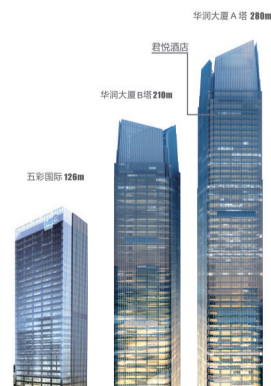

三栋划时代的商务作品

华润置地在合肥的商务布局，将是十年征程再出发。华润大厦与MIC五彩国际，三栋亚太地区一线水准的高端写字楼在合肥入市，将带领合肥的商务群落进入新的品质时代。在肥企业，从此会有一个完美的“家”，并且将与更多的高端企业为邻。

MIC五彩国际，是华润商务给合肥的一份献礼。该项目位于望江路与合作化路交汇处，

126米，29层，层高3.8米，近10米挑高精装大堂，全球顶级品牌电梯、空调、供电系统、智能化系统、物业服务等，配以华润自持五彩城商业，在这里办公，方便、时尚、品质、享受。

合肥华润大厦，地处合肥政务文化新区，合肥市政府、合肥大剧院、合肥奥体中心等环绕四周。合肥华润大厦由AB两座塔楼组成，总建筑面积约13万方。A塔楼建筑高度约280米，高区为君悦酒店。B塔楼建筑高度约210米，地上43层，地下三层，标准层面积约2200平方米，共计20部电梯。以华润万象城为首的高端商业综合体在这里聚集，华润凯旋门领衔的高档住宅名苑环绕四周，合肥华润大厦将会成为城市精英人群的汇集地。

华润大厦效果图

领略亚太 商务高度

华润置地30年 亚太商务思维 落子合肥

华润大厦 政务区280米双塔商务地标 6513 6999

五彩国际 126米南中环首席商务坐标 6513 6888

开发商：华润置地（合肥）公司 | 华润大厦：天鹅湖南岸奥体中心以北 | 五彩国际：合肥市望江路与合作化路交口

华润置地 亚太主要商务客户概览

HSBC	BARCLAYS	UBS	LEHMAN BROTHERS	INDUSIA CAPITAL	DBS	上投摩根	住友生命	GE
Mercedes-Benz	TOYOTA	BMW	Schluumberger	AkzoNobel	EY 安永	Deloitte 德勤	KPMG	Mitsubishi
Alcoa Laboratories, S.A.	INTEGRAL	Microsoft	SONY	lenovo	SAMSUNG	PHILIPS	SOCIETE GENERALE	RBS

华润大厦 A塔 280m

君悦酒店

华润大厦 B塔 210m

五彩国际 126m