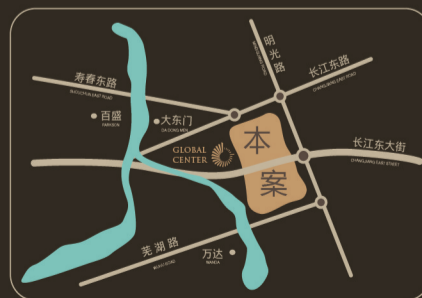

# 城央名宅 耀世绽放

一个城市中心 一切生活可能

坝上街  
环球中心  
GLORIOUS GLOBAL CENTER

## 中央公馆

88-140m<sup>2</sup>精装公馆  
耀-世-公-开

选择 改变生活

罗大佑  
与您一起  
见证

坝上街  
环球中心  
首次启航!

2013  
罗大佑  
合肥新年演唱会

### 「日进千金」计划 感恩开启

加入恒盛环球会尊享多重  
购房钜惠

- 合肥绝对市中心，2000年商脉传承
- 五大顶级商圈环绕，地段天生尊贵
- 两大公园一条护城河，亦动亦静
- 两条轻轨，30路公交，城市轻松在握
- 38中，滁州路小学名校汇聚
- 全系生活配套，一站式成熟都心

本广告内容仅供参考，最终解释权归开发商所有。