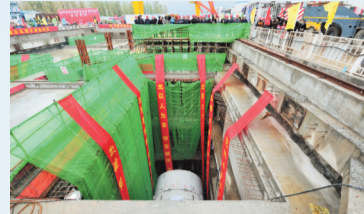

# 合肥地铁地下隧道昨开工

星报讯(檀勇 记者 徐涛文/程兆图) 昨日下午,合肥城市轨道交通首台盾构机始发仪式在位于繁华大道南侧的1号线繁华大道站始发井施工现场举行,合肥地铁建设也将首次迎来地下隧道的大规模旋挖施工。

据介绍,这种大型机器是一种用于地下隧道暗挖施工的专用机械,呈圆柱形,具有金属外壳,壳内有整机及辅助设备,技术人员也可在壳内正常活动。在

盾壳的掩护下,盾构机按照“司机”的指示,进行土体开挖、渣土排运、整机推进和管片安装等作业,而使隧道一次成型。“通俗地说就像蚯蚓一样,吞下去的是土,经过之后就变成了‘隧道’”,一位技术人员向记者比喻。

而从昨日开始,在这台巨型“钻地龙”的辅助下,合肥南站轨道交通土建2标工程也将深入地下选挖出合肥首条地下隧道,未来的地铁也将从中飞驰。

据了解,该标段区间工程主要包括1号线高铁站-繁华大道站区间和5号线高铁站-5号线中间风井区间,区间线路全长2173.69米,全部采用盾构法施工。

施工人员告诉记者,用盾构机挖隧道速度非常快,每天能挖15米左右。盾构机施工时也比较安静,不会对地面市民产生影响。

另据悉,截至目前,合肥市轨道交通1号线一、二期工程23个轨道车站中,已