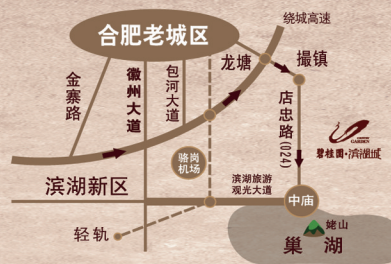

## 碧桂园·滨湖城 让生活提速

### 70-140m<sup>2</sup>精装洋房 省心、省钱、好品质!

拥800里巢湖、四顶山,山环水绕,尽览美景  
 滨湖大道10月全线通车,20分钟畅达滨湖新区,  
 环巢湖旅游观光巴士同期开通,繁华宁静间自由穿梭  
 五星级标准酒店、2000多平购物中心已开业  
 全新湖畔精装洋房,带名牌电器、厨卫设备及建材  
 省心、省钱、好品质,拎包即可入住  
 更有国家一级资质物业服务  
 为事业奔波多年,是时候与家人一起享受生活!

## 150-630m<sup>2</sup>【珑湾】双拼美墅现正热销

中庙碧桂园房地产开发有限公司(碧桂园控股) 地址:安徽中庙旅游度假风景区 www.bgy.cn  
 碧桂园凤凰酒店官网http://www.bgyhotel.com 微博http://weibo.com/2218194680 ☎ 0565-8618888

业主巴士 时刻表	碧桂园滨湖城(周一至周五) 6:30 12:00 13:00 17:00 18:00 (周末) 6:30 12:00 13:00 15:00 17:00 18:00
	合肥市八一宾馆(徽州大道与屯溪路交叉口,省军区旁) (周一至周五) 7:30 9:00 14:00 16:00 19:00 (周末) 8:00 9:00 13:00 14:00 16:00 19:00