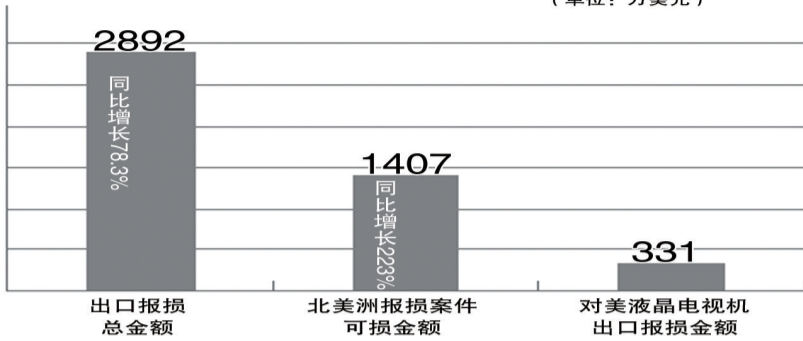

出口报损金额半年增加近八成

安徽出口企业“很受伤”

记者 董艳芬

在全球金融危机的肆虐下,出口企业感受到的隆冬刺骨比任何时候都透彻。欧债危机明显影响到欧洲买方的付款能力及意愿,大额案件增多,风险全球蔓延。国际买方的拒收风险也让安徽的出口企业“很受伤”,记者昨日从中国出口信用保险安徽分公司了解到,上半年,安徽企业出口报损金额达2892万美元,同比增长78.31%。

现状:企业“谨小慎微”

今年5月底,合肥一家锯片生产企业接到了印度买家的10万美元订单。但考虑到印度货币持续贬值、兑换美元不利、买家有可能拒绝的风险,企业犹豫了。“如果执行,也许要面临较高的回款风险,不出货,则会影响到企业生产经营,这类买家就属于出口企业的‘危险客户’了。”中国出口信用保险安徽分公司相关人员告诉记者。

1~6月我省出口报损案金额

(单位:万美元)

(数据来源:中国出口信保安徽分公司)

数据:出口报损案猛增

记者昨日从中国出口信保安徽分公司了解到,今年1~6月份,该公司累计处理安徽出口企业报损案件110宗,同比增长22%,报损金额达2892万美元,比去年同期增加了1270万美元,同比增长78.31%。

统计数据显示,在今年前6个月的新增可能损失案件中,北美洲、欧洲占大头。其中,北美洲报损案件26宗,可损金额达到1407万美元,较去年同期案件数据增加32%,可损金额增幅达223%。