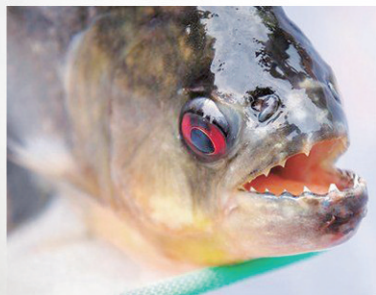

## 伤者手掌被咬血肉模糊 食人鱼利齿可咬断钢钩

7月7日,广西柳州的张先生在柳江河遭遇3条食人鱼袭击,一条鱼死咬张先生手掌不放,其手掌血肉模糊几乎被啃掉一块肉。事后,张先生朋友因好奇玩弄已经上岸的鱼反被咬伤拇指,鲜血直流。据悉,食人鱼为入侵物种,可轻易咬断钢制鱼钩或是人的手指,非常凶猛。

据《南国早报》

食人鱼将张先生手咬伤

食人鱼的牙齿很吓人

### 食人鱼一天之内连伤两人

有“食人鱼”出现在柳江河?没错,不仅有,而且还连伤了两人。

7月7日下午,柳州市的张先生在柳江河白沙二队附近亲水平台给小狗洗澡时,竟然被3条凶猛的鱼攻击,其中一条鱼突然咬住张先生的手掌不放。张忍痛将鱼捧上岸,

才发现自己的手掌几乎被啃掉一块肉。

张先生之后将这条鱼带回了家,并在网上查询其身世。经过上网比对查验,张先生捕获的这条鱼竟然和产自南美洲的食人鱼一模一样。吃惊不已的张先生立即拨打电话给媒体,说有食人鱼咬了

### 食人鱼牙齿尖利可咬断钢钩

这鱼到底是什么来头?在网络上,记者查到了和这条鱼一模一样的食人鱼资料。这种食人鱼(英文名:Piranha)俗名水虎鱼、食人鲳,是南美洲食肉的淡水鱼。它们通常有15~25厘米长,最长的可达40厘米。食人鱼具有尖利的牙齿,据说能够轻易咬断钢制的鱼钩或是一个人的手指,非常凶猛。一旦发现猎物,往往群起而攻之。食人鱼群可以在10分钟内将一头

活牛吃得只剩一排白骨。当地人用它们的牙齿来做工具和武器。亚马逊河、圭亚那河、巴拉圭河等河流是食人鱼经常出没的场所。

#### 长牙“食人鱼”疑入侵美国 专咬男性生殖器

据中新社电 美国伊利诺伊州一处旅游胜地湖泊近日在发现一种外来的“食人鱼”后,进入了戒备状态,这种鱼据称原产于巴布亚新几内亚,因专咬掉男性生殖器而声名狼藉。

据报道,今年6月,一名渔民在伊利诺伊州的罗·雅格尔湖捕捉到一条奇特的鱼,长着牙齿,但与又称“水虎鱼”的食人鱼不同,体型较大。两个星期后,另一条这样的鱼又被人目击到,使得当地开始警惕,是否这种原产于巴布亚新几内亚的怪鱼开始入侵美国。