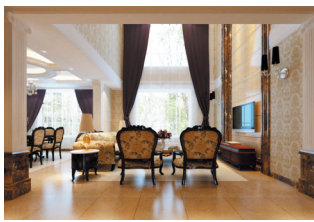

走进合肥市太湖路与铜陵路交叉口海顿公馆中央商业楼今朝宜居家居文化馆,整体生态家居中心不仅让都市客发现自己生活的坐标,探究他们不同的生活方式,引领潮流中最顶尖的家居生活,而且还是一个展示效果的模拟空间,引领时尚潮流者的聚集地。

今朝装饰大家居团购中心打造了一站式、全新升级的整体服务平台,联袂40余家全国一线品牌,为消费者打造最便捷,最省心,最优惠的高品质的服务中心,实现从家装、主材、家具、配饰等家装中上千款产品的一站式采购盛宴,让客户真正体会今朝带来的高性价比消费、物超所值的享受。

地址:银润中央广场  
建筑面积:400平方米  
工程造价:25万  
主材造价:75万  
设计师:今朝装饰21度设计工作室  
设计师:刘盛道  
电话:18788833383

姓名:刘盛道  
所属部门:21度空间设计工作室  
毕业院校:蚌埠工艺美术学院  
从业时间:12年  
成功案例:银润中央花园、中油家园、森林半岛、国宝花园、清风花苑、珑庭庄园、香缇公馆、科达华苑、东辰鉴墅等

中国大家居模式开创者  
中国装饰设计行业十大影响力品牌