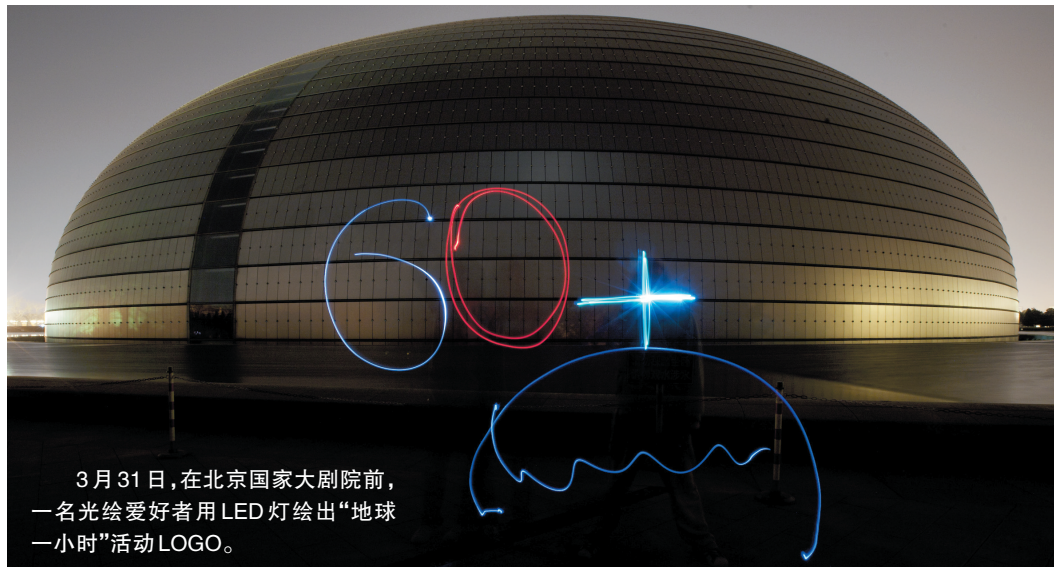

“鸟巢”熄灯前后

八达岭长城景区熄灯前后

香港中环部分建筑熄灯前后

上海东方明珠熄灯前后

地球1小时 全球共此时

3月31日,在北京国家大剧院前,一名光绘爱好者用LED灯绘出“地球一小时”活动LOGO。

杭州雷峰塔熄灯前后

新加坡购物地段乌节路商场熄灯前后