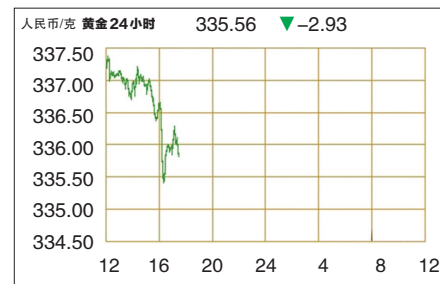

### 黄金24小时纽约现货价格走势

1美元 = 6.3289元人民币  
2011.3.20 17:31 北京时间