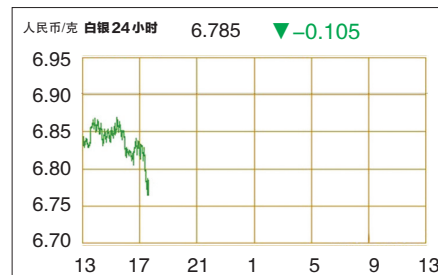

白银24小时纽约现货价格走势

1美元 = 6.3031元人民币
2012.3.6 17:38 北京时间

李晓宁 一个“享”瘦的女人

▶ B2版

省城商家 瞄准“三八”商机

▶ B2版

3月6日周谷堆农产品价格

单位:元/500克

品名	产地	最低价格	最高价格	平均价格
大白菜	山东	0.40	0.45	0.425
平包菜	安徽	0.20	0.67	0.435
四月青	昆明	1.50	2.2	1.85
香菜	安徽	2.40	4.3	3.35
韭菜	安徽	1.5	2.5	2
薄皮椒	山东	3	3.3	3.15
黄瓜	山东	2	2.6	2.3
西红柿	山东	1.40	2	1.70
茄子	安徽	2.4	3.2	2.80
香菇	东北	5	5.5	5.25
红富士苹果	山西	3	3.2	3.1
脐橙	福建	1.9	2.2	2.05
香梨	新疆	5	5.5	5.25
西瓜	东北 河南	1.6	1.6	1.6
白条统货	山东 河南	9.60	9.60	9.60
鸡蛋	河南	3.33	3.33	3.33

以上价格由百大周谷堆“康来绿”配送中心友情提供。新鲜生活每一天,配送热线:0551-2178788