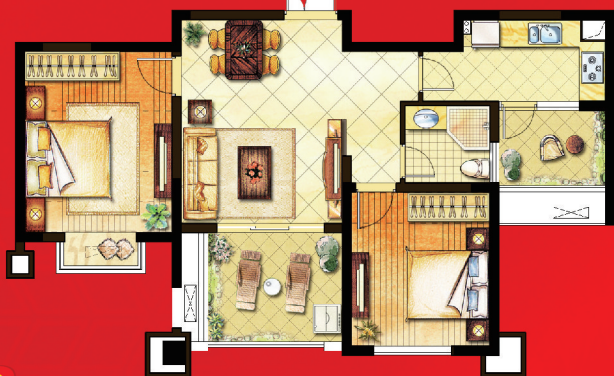

築·極致人生

恒盛地产恭祝全省人民 新春快乐 龙年大吉

恒盛·皇家花园

ROYAL GARDEN

— 庐阳区·蒙城北路·50万方国际级复合型社区 —

85-120m²皇家公馆 一次性95折 按揭97折 火爆热销中

五重大礼贺新春

- ☞ 第一重礼：买房送20克金条（最后50根 买到即赚到）；
- ☞ 第二重礼：优质房源（9#、14#楼10-20F）再送42寸品牌液晶电视；
- ☞ 第三重礼：买房抽取欧洲奢华之旅（一等奖）；
- ☞ 第四重礼：买房抽取浪琴名表（二等奖）；
- ☞ 第五重礼：买房抽取iphone4（三等奖）。

E2 | 建筑面积约: 90.32m²
郁金香香 · 梦幻两房

E3 | 建筑面积约: 102.96m²
凡尔赛玫瑰 · 浓情三房

2011 名业主共鉴三甲学府，繁华商圈，超高性价比成熟名盘！

2011 年恒盛皇家花园荣膺合肥市住宅销量第二，庐阳区第一！

☎ 291 6666 项目地址：蒙城北路连水路交口

投资者：恒盛地产投资（合肥）有限公司 开发商：恒盛颐丰（合肥）房地产开发有限公司 全程营销：T@SPUR 同策咨询