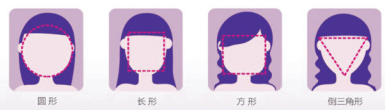

韩国明星：金孝珍
美牙后我的人生变精彩了，更让我自信了!

美牙特惠

合肥华美整形医院口腔美容中心岁末倾情献礼，美牙过新年，韩国仿真牙7天告别丑牙，让牙齿、唇形、脸型一起变美，为爱美的您塑造一个全新的自己，华美整形医院岁末最低美牙优惠回馈广大市民朋友：

岁末美牙特惠

- ☑ 韩国仿真牙8.5折；如消费金额满10000元，可参与抽奖，您将有机会中取仿真牙6折优惠；
- ☑ 隐形矫正减3000元；
- ☑ 美国第二代beyond冷光美白牙齿减800元。

技术支持：韩国YE牙科 活动优惠截止至12月31日

美牙热线：0551-3665899

专业解决：牙齿不齐、龅牙、牙齿稀疏/拥挤、烤瓷牙失败、重度色素牙等等难看牙齿，7天后让你实现明星牙齿！
韩国仿真牙：美牙不拔牙、安全无痛、无需戴牙套、美牙时间短（只需7天）、终身质保

美牙前

美牙后

美牙前

美牙后

韩国仿真牙亚洲美牙金标准

脸型确定 1

脸型与牙形要配合才会美，像大方牙配合圆脸，就不一定好看。

常见牙形 2

脸型与牙形要配合才会美，像大方牙配合圆脸，就不一定好看。

三庭长度的测量 3

从发际线到眉间连线；眉间到鼻翼下缘；鼻翼下缘到下巴尖，上中下恰好各占三分之一，谓之三庭。牙齿凌乱或前突，都会影响下庭，导致三庭比例的失调。

唇部的测量 4

对唇部数据的了解，才能通过改变牙齿排列实现唇线唇形的性感迷人

鼻尖到面部平面的纵深测量 5

“四高”：额部，鼻尖。唇珠。下巴尖。“三低”分别是两眼之间，鼻额交界处必须是凹陷的；在唇珠的上方，人中沟是凹陷的，美女的人中沟都很深，人中脊明显；下唇的下方有一个小小的凹陷，共三个凹陷。上牙前突的改善，能实现鼻尖更高，人中沟凹陷，面部纵深感强，线条才会更柔美。

牙模现场分析 6

标准牙模与顾客牙模的直观对比

设计效果预期 7

真正个性设计，每个细节都为您量身定制，精确到微米，尽最大努力满足您牙齿与唇形、脸型整体变美的需求。