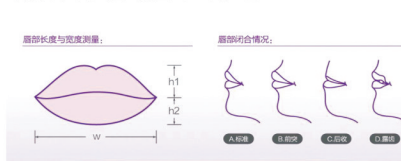

技术支持：韩国YE牙科 活动优惠截止至12月31日

美牙热线：0551-3665899

专业解决：牙齿不齐、龅牙、牙齿稀疏/拥挤、烤瓷牙失败、重度色素牙等等难看牙齿，7天后让你实现明星牙齿！
韩国仿真牙：美牙不拔牙、安全无痛、无需戴牙套、美牙时间短（只需7天）、终身质保

美牙前

美牙后

美牙前

美牙后

韩国仿真牙亚洲美牙金标准

脸型确定 1

脸型与牙形要配合才会美，像大方牙配合圆脸，就不一定好看。

常见牙形 2

脸型与牙形要配合才会美，像大方牙配合圆脸，就不一定好看。

三庭长度的测量 3

从发际线到眉间连线；眉间到鼻翼下缘；鼻翼下缘到下巴尖，上中下恰好各占三分之一，谓之三庭。牙齿凌乱或前突，都会影响下庭，导致三庭比例的失调。

唇部的测量 4

对唇部数据的了解，才能通过改变牙齿排列实现唇线唇形的性感迷人

鼻尖到面部平面的纵深测量 5

“四高”：额部，鼻尖。唇珠。下巴尖。“三低”分别是两眼之间，鼻额交界处必须是凹陷的；在唇珠的上方，人中沟是凹陷的，美女的人中沟都很深，人中脊明显；下唇的下方有一个小小的凹陷，共三个凹陷。上牙前突的改善，能实现鼻尖更高，人中沟凹陷，面部纵深感强，线条才会更柔美。

牙模现场分析 6

标准牙模与顾客牙模的直观对比

设计效果预期 7

真正个性设计，每个细节都为您量身定制，精确到微米，尽最大努力满足您牙齿与唇形、脸型整体变美的需求。