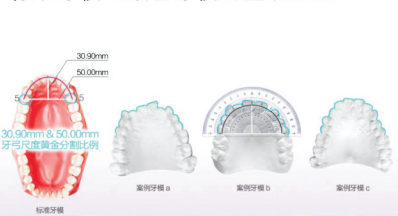

技术支持：韩国YE牙科 活动优惠截止至12月31日

美牙热线：0551-3665899

专业解决：牙齿不齐、龅牙、牙齿稀疏/拥挤、烤瓷牙失败、重度色素牙等等难看牙齿，7天后让你实现明星牙齿！
韩国仿真牙：美牙不拔牙、安全无痛、无需戴牙套、美牙时间短（只需7天）、终身质保

美牙前

美牙后

美牙前

美牙后

韩国仿真牙亚洲美牙金标准

脸型确定 1

脸型与牙形要配合才会美，像大方牙配合圆脸，就不一定好看。

常见牙形 2

脸型与牙形要配合才会美，像大方牙配合圆脸，就不一定好看。

三庭长度的测量 3

从发际线到眉间连线；眉间到鼻翼下缘；鼻翼下缘到下巴尖，上中下恰好各占三分之一，谓之三庭。牙齿凌乱或前突，都会影响下庭，导致三庭比例的失调。

唇部的测量 4

对唇部数据的了解，才能通过改变牙齿排列实现唇线唇形的性感迷人

鼻尖到面部平面的纵深测量 5

“四高”：额部，鼻尖。唇珠。下巴尖。“三低”分别是两眼之间，鼻额交界处必须是凹陷的；在唇珠的上方，人中沟是凹陷的，美女的人中沟都很深，人中脊明显；下唇的下方有一个小小的凹陷，共三个凹陷。上牙前突的改善，能实现鼻尖更高，人中沟凹陷，面部纵深感强，线条才会更柔美。

牙模现场分析 6

标准牙模与顾客牙模的直观对比

设计效果预期 7

真正个性设计，每个细节都为您量身定制，精确到微米，尽最大努力满足您牙齿与唇形、脸型整体变美的需求。