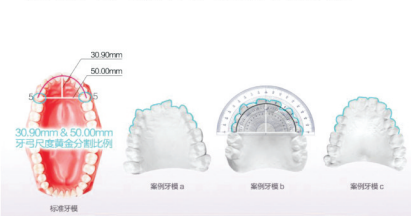

技术支持：韩国YE牙科 活动优惠截止至12月31日
美牙热线：0551-3665899

专业解决：牙齿不齐、龅牙、牙齿稀疏/拥挤、烤瓷牙失败、重度色素牙等等难看牙齿，7天后让你实现明星牙齿!
韩国仿真牙：美牙不拔牙、安全无痛、无需戴牙套、美牙时间短（只需7天）、终身质保

韩国仿真牙亚洲美牙金标准

脸型确定 1

脸型与牙形要配合才会美，像大方牙配合圆脸，就不一定好看。

常见牙形 2

脸型与牙形要配合才会美，像大方牙配合圆脸，就不一定好看。

三庭长度的测量 3

从发际线到眉间连线；眉间到鼻翼下缘；鼻翼下缘到下巴尖，上中下恰好各占三分之一，谓之三庭。牙齿凌乱或前突，都会影响下庭，导致三庭比例的失调。

唇部的测量 4

对唇部数据的了解，才能通过改变牙齿排列实现唇线唇形的性感迷人

鼻尖到面部平面的纵深测量 5

“四高”：额部，鼻尖。唇珠。下巴尖。“三低”分别是两眼之间，鼻额交界处必须是凹陷的；在唇珠的上方，人中沟是凹陷的，美女的人中沟都很深，人中脊明显；下唇的下方有一个小小的凹陷，共三个凹陷。上牙前突的改善，能实现鼻尖更高，人中沟凹陷，面部纵深感强，线条才会更柔美。

牙模现场分析 6

标准牙模与顾客牙模的直观对比

设计效果预期 7

真正个性设计，每个细节都为您量身定制，精确到微米，尽最大努力满足您牙齿与唇形、脸型整体变美的需求。