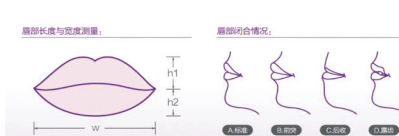

韩国明星：金孝珍
美牙后我的人生变精彩了，更让我自信了!

美牙特惠

合肥华美整形医院口腔美容中心岁末倾情献礼，美牙过新年，韩国仿真牙7天告别丑牙，让牙齿、唇形、脸型一起变美，为爱美的您塑造一个全新的自己，华美整形医院岁末最低美牙优惠回馈广大市民朋友：

岁末美牙特惠

- ☑ 韩国仿真牙**8.5折**；如消费金额满**10000元**，可参与抽奖，您将有机会中取仿真牙**6折**优惠；
- ☑ 隐形矫正减**3000元**；
- ☑ 美国第二代beyond冷光美白牙齿减**800元**。

技术支持：韩国YE牙科 活动优惠截止至12月31日
美牙热线：0551-3665899

专业解决：牙齿不齐、龅牙、牙齿稀疏/拥挤、烤瓷牙失败、重度色素牙等等难看牙齿，7天后让你实现明星牙齿!
韩国仿真牙：美牙不拔牙、安全无痛、无需戴牙套、美牙时间短（只需7天）、终身质保

韩国仿真牙亚洲美牙金标准

脸型确定 1

脸型与牙形要配合才会美，像大方牙配合圆脸，就不一定好看。

常见牙形 2

脸型与牙形要配合才会美，像大方牙配合圆脸，就不一定好看。

三庭长度的测量 3

从发际线到眉间连线；眉间到鼻翼下缘；鼻翼下缘到下巴尖，上中下恰好各占三分之一，谓之三庭。牙齿凌乱或前突，都会影响下庭，导致三庭比例的失调。

唇部的测量 4

对唇部数据的了解，才能通过改变牙齿排列实现唇线唇形的性感迷人

鼻尖到面部平面的纵深测量 5

“四高”：额部，鼻尖。唇珠。下巴尖。“三低”分别是两眼之间，鼻额交界处必须是凹陷的；在唇珠的上方，人中沟是凹陷的，美女的人中沟都很深，人中脊明显；下唇的下方有一个小小的凹陷，共三个凹陷。上牙前突的改善，能实现鼻尖更高，人中沟凹陷，面部纵深感强，线条才会更柔美。

牙模现场分析 6

标准牙模与顾客牙模的直观对比

设计效果预期 7

真正个性设计，每个细节都为您量身定制，精确到微米，尽最大努力满足您牙齿与唇形、脸型整体变美的需求。