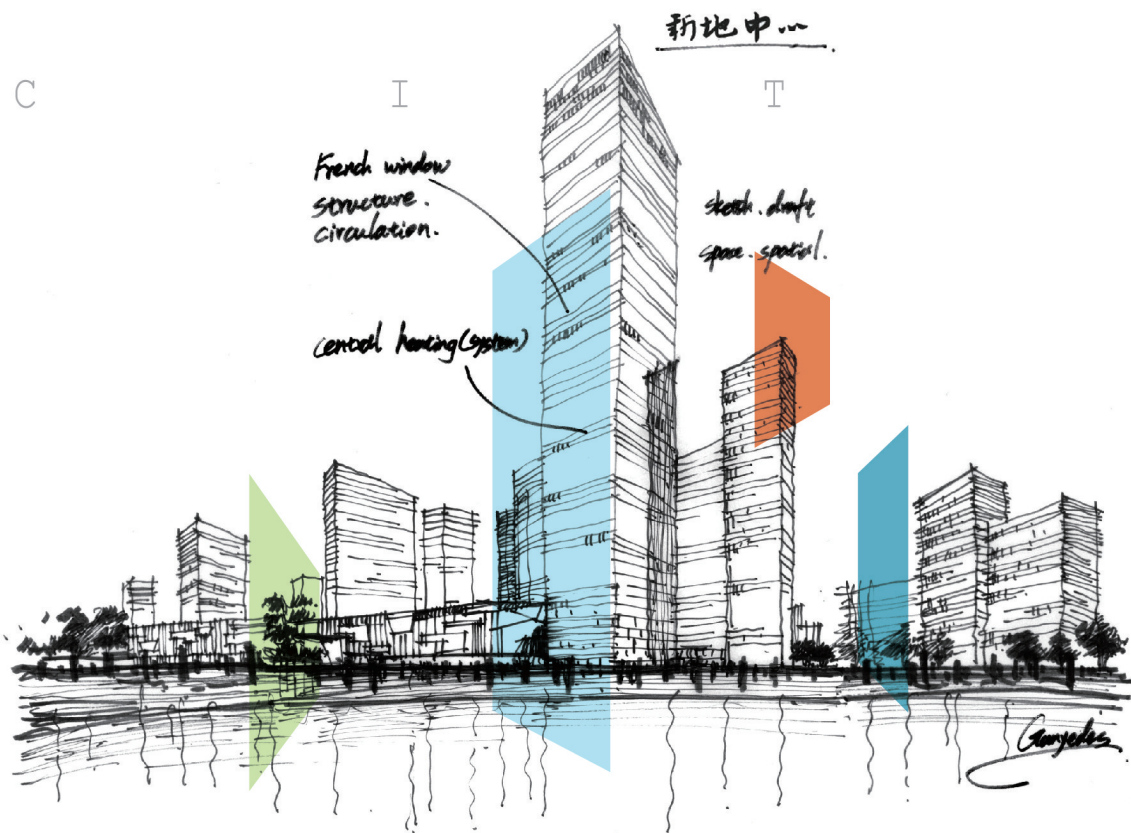

CITY CENTER

新地中心·开启安徽之门

D R E A

新地中心·安徽之门

城市运营与地产发展

高峰论坛

M I N G

新锐财经主持人 **芮成钢** 对话

——财经·地产教父天团——

任志强 冯仑 陈淮

G A T E

TOP FORUM

of city operation & estate development

2011 - HEFEI

City Center · Anhui Gate

C I T Y

CITY CENTER
Anhui Dreaming Gate, Dreaming City
新地中心
整合推广·风尚营销