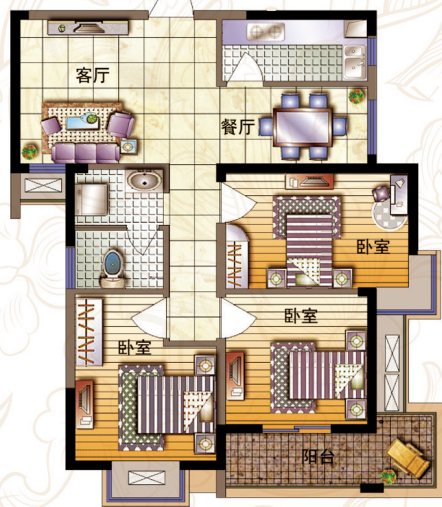

众力·登云庭

— 农大西门13万平方米全能社区 —

| A RING OF LIFE |

国庆限时抢购, 仅限20套 最高送1000元/m²装修基金

西一环内80-130m²珍品现房 / 超值起价6150元/m²
(活动截止时间: 2011.10.1-2011.10.7)

登云庭, 西一环内360°全能社区, 全实景臻品现房, 成就您的居家理想。
早晨9点收房, 中午即可装修, 没有后顾之忧的房子, 值得您拥有!

3栋B户型

两房两厅一厨一卫两阳台
建筑面积94m²

4栋B户型

三房两厅一厨一卫一阳台
建筑面积88.55m²

漫步5分钟, 享受无极限!

- 0 准现房, 即买即住
- 1 乐农小学 (本部)
- 2 品牌名校琥珀中学
- 3 三里庵国购广场
- 4 大润发、沃尔玛
- 5 百大CBD购物中心

◎现场接待中心/ 合作化路168号(三里庵派出所旁) ◎项目地址/ 西一环路史河路交汇处(农大西侧)

0551/ 5781999 5781888