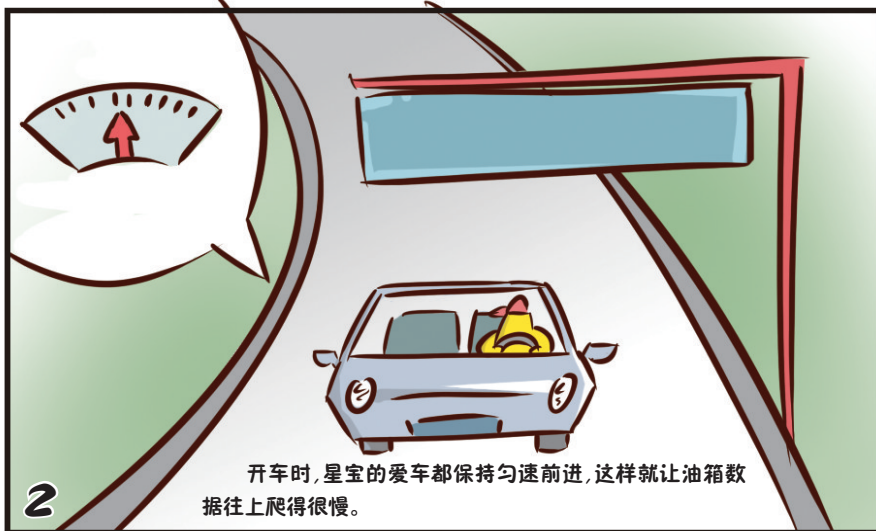

开心出游要省油

星宝自驾记 形象设计/王超 上色/王雪 文字/董方

风云2 CHERY

奇瑞风云2 轻松“贷”回家

1万
首付
日供35元

梦想是我前进的方向，
无需等“贷”，即刻启程！

- 0担保：无需提供担保人做担保
- 0抵押：无需房产、固定资产做抵押
- 0等待：办理快速，购车、贷款一次性完成

节能惠民倒计时 购车要抢末班车