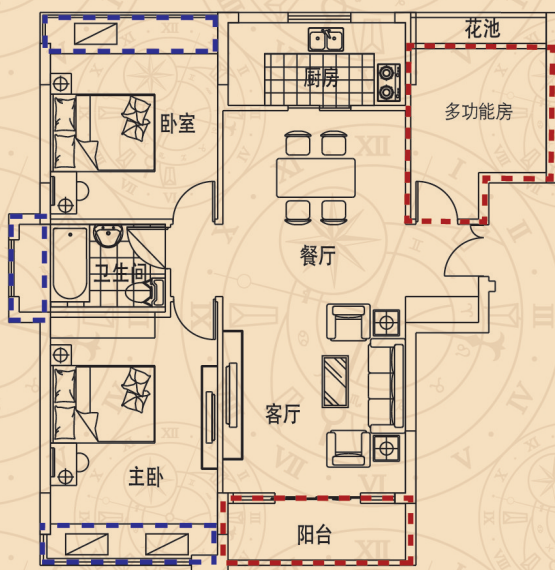

『心疼你是我的本能』

我想念，那时光
那些快乐和悲伤，你总在我身旁
那时的你
一直在我耳边说
“我要和你永远在一起。”
我们的幸福太多，多到2房装不下

3房生活刚刚好
一间又一间，满是你幸福的样子

建筑面积约 **86M²**

- 南北通透，采光好；
 - 客厅、主卧均朝南，
 - 南向景观阳台，温馨舒适。
- ▨ 不计入面积 ▨ 计一半面积

首期86~95m²醇美雅宅,即将发售

宿松路·86M²两房**变**三房