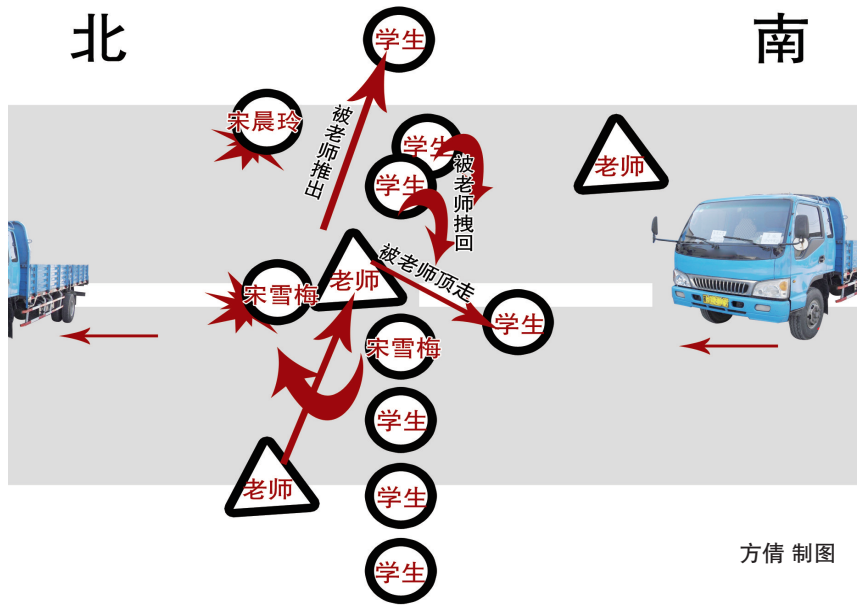

放学回家, 两条小生命倒在斑马线 司机无良, 贫困家庭永失“小公主”

事发肥东县王铁中心小学门前, 肇事司机已被刑拘

宋雪梅的母亲伤心欲绝

“

2011年3月8日上午11:20左右,在肥东县石长路10K+950米处发生一起交通事故。两名学生被一辆自南向北行驶的牌照为皖A14699货车撞倒(两名学生均为女性,一名叫宋晨玲,一名叫宋雪梅),经肥东县人民医院抢救无效死亡。经查肇事驾驶员叫张国刚(撮镇镇先锋居委会沿东组人,40岁),已被交警部门控制,事故正在进一步调查处理之中。

本报记者 文/图

方倩 制图

两条小生命, 斑马线上戛然而逝

昨日下午3时许,记者闻讯赶到事发现场时,肇事车辆与死者、伤者已经被全部转移。距离事发已经过去三个多小时,但现场仍有许多村民围拢在一起,议论着当时触目惊心的一幕。在村民的指引下,记者在现场看到,撞击点位于斑马线上一条黄色警戒线外面,在撞击点前的29米范围内,仍残留有血迹。

据目击者王铁中心学校商户王先生介

绍,“放学后,一大群学生在两名老师的组织下,正准备过马路,这时一辆由南向北行驶的货车快速驶来。”王先生称,看见学生队伍,货车司机好像并没有减速,反而像是踩到了油门一样直冲过来,两名走在前面的学生像风吹树叶一样,被撞得飘了老远。

“太惨了,我亲眼看到其中一个小孩被货车碾轧过去,孩子当场就不行了。”现场一位老大爷叹息道。

老师这一推, 四个孩子死里逃生

记者了解到,王铁中心学校门前有一条南北向的公路,由于车流量较大,且孩子们都要穿过该马路才能回家,因此放学后学生都要排成一队,且在老师的护送下过马路。当天中午,该学校宋伟和周卫东两位老师分别站在马路两侧护送学生,并不时提醒南北两侧的车减速慢行。

11时20分左右,突然一辆江淮中型货车从南面驶过来,车上装载着树木,“当时货车在100米开外,周老师就示意车辆减速,但驾驶员不知是没有听到还是什么缘故,车子仍然径直开了过来。周老师赶忙朝货车方向跑去,并大喊停

车。”宋伟回忆。

据介绍,当时货车就直接冲了过来,将两名女生当场撞倒,并碾轧过去,两个孩子当场死亡。“我当时也站在路中间,看到情况紧急,就把四个学生推到路边,不然他们也被撞了。但是,那两个孩子就……”宋伟内疚地说,虽然他救了四个学生,但是眼睁睁地看着两个幼小的生命在身边消逝,心里一直很难受,也很懊悔。

据宋老师介绍,出事的两名女生,都是宋桥东村人,分别是11岁的宋晨玲和13岁的宋雪梅。

女儿, 好想再听你叫我一声爸爸