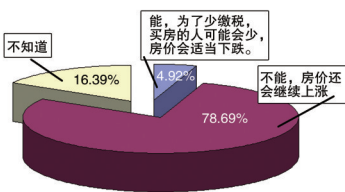

短期抑制房价却间接推高房屋租金

记者:房产税改革对房地产市场的短期运行会带来怎样的影响?会抑制房价的上涨吗?

聂梅生:被推升的应该是租金,而不是房价。房产税是对持有型物业征收的,一旦房产税改革铺开,而其他一些法律法规没有跟上的话,业主会把增加的税负转

嫁给租户。但从另外一个方面讲,房产税的改革势必使得现在不太合理的房屋租赁比发生一个调整,即租金提高,房价降低。这是房产税改革带来的必然结果。

李国昌:房产税开征,房价被抑制住了,可是却间接推高了房屋租金,这也就是说,市民租房子要多掏一部分钱,在物

价上涨时期,可能对租房者不是个好消息。因为,任何一个出租房屋的人,都会将这部分税收转嫁到消费者身上,这样,房屋租金也就提高了。从整体来看,这对挤压房地产市场的泡沫有帮助。

方建华:短期内可以抑制房价的过快上涨,但不能从根本上解决问题。

房产税如果开征,房价真的会降下来吗?