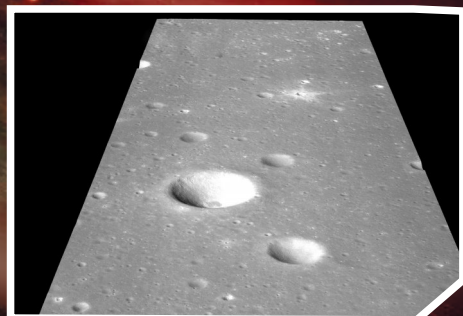

» 10版

拉普拉斯-A 三维景观图

位于雨海虹湾区域,直径约9千米,深约1.7千米。

丹聂耳撞击坑

位于东经31度6分,北纬35度18分,直径29千米。环形坑底部分布有明显的裂隙,形态似金文(钟鼎文)的“月”(D)字。

极区典型环形坑

影像图表现了环形坑边缘的形貌,阴影区和光照区界限分明,光照区可清晰分辨坑壁的细节和坑缘分布的石块。

虹湾局部 三维景观图

虹湾地区位于月球北纬43度左右、西经31度左右,东西长约300千米,南北长约100千米,是嫦娥三号预选着陆区。图中最大的环形坑直径约2千米,深约450米。

» 04版

合肥昨举行首届“森林礼葬”

» 05版

我与A级通缉犯做邻居的日子

» A06版

中国农民歌会背后的故事

温馨提示