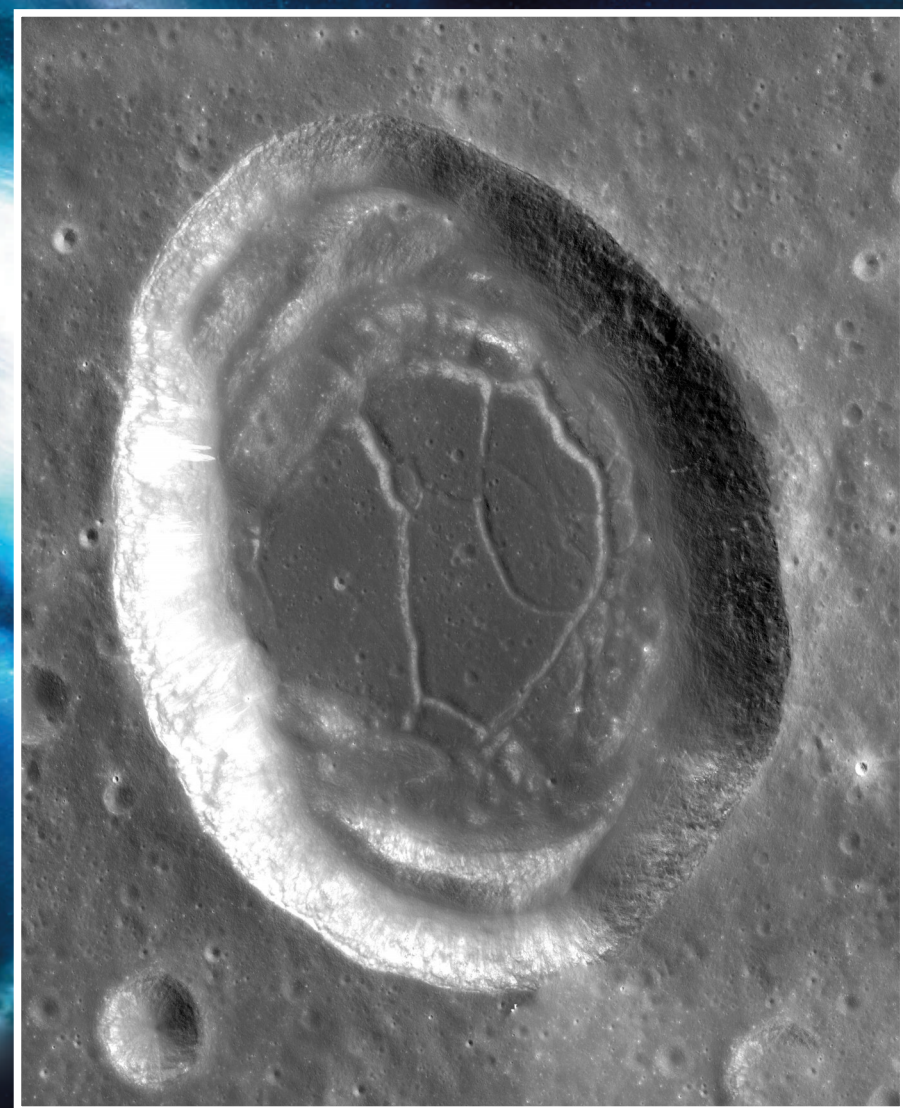

市场星报

2010.11
星期二 9
农历庚寅年十月初四
办最有价值的都市报

A·P·G 安徽出版集团主办 | 第4547期 | 今日合肥天气 晴,偏南风2~3级,6~21℃ | www.scxb.com.cn | 热线 0551-2620110

省政府出台意见加强企业安全生产工作,明年起

» 04版

死亡补偿按年人均收入20倍计

你看! 月亮上有个“月”字

嫦娥二号传回月面虹湾局部影像图

» 10版

拉普拉斯-A 三维景观图

位于雨海虹湾区域,直径约9千米,深约1.7千米。

丹聂耳撞击坑

位于东经31度6分,北纬35度18分,直径29千米。环形坑底部分布有明显的裂隙,形态似金文(钟鼎文)的“月”(D)字。

极区典型环形坑

影像图表现了环形坑边缘的形貌,阴影区和光照区界限分明,光照区可清晰分辨坑壁的细节和坑缘分布的石块。

虹湾局部 三维景观图

虹湾地区位于月球北纬43度左右、西经31度左右,东西长约300千米,南北长约100千米,是嫦娥三号预选着陆区。图中最大的环形坑直径约2千米,深约450米。

» 04版

合肥昨举行首届“森林礼葬”

» 05版

我与A级通缉犯做邻居的日子

» A06版

中国农民歌会背后的故事

温馨提示