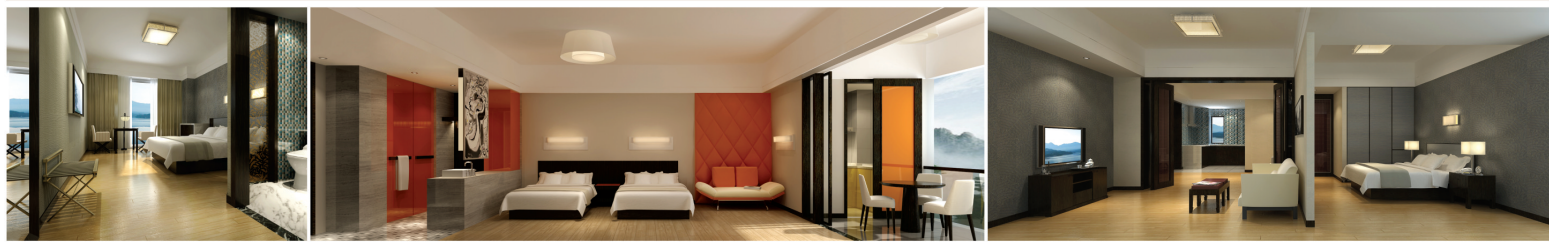

集齐五张剪角
购买“大观公馆”最高可优惠
2000元/套
此优惠仅限开盘当日使用，不可累积使用，最终以售楼处公示为准。

Ideal destination for residence in Asia-pacific
亚太旅居目的地

游黄山，品大观 拥黄山大观财富

国庆期间加入黄山大观《财富会》，可免费参加《2010·徽文化·中国行》看房活动
《大观公馆》之35-85M²精装公寓样品房敬请品鉴！

样品房效果图

元一柏庄·黄山大观2期 大观公馆 35~85M²精装公寓 十月全球发售

元一柏庄·黄山大观财富席卷铜都
9月30日至10月2日期间，欢迎莅临《铜陵国际汽车展览会暨人居生活展》B1展位现场观摩（铜陵市淮河大道市体育馆）

黄山大观

元一柏庄集团 | 中国旅居生活倡导者

全国热线 400 887 4480
<http://www.2010hhs.com>

希尔顿酒店·全景剧院（陈维亚执导）·中影环球影城·主题酒店集群·大观街·大观别墅·大观公馆