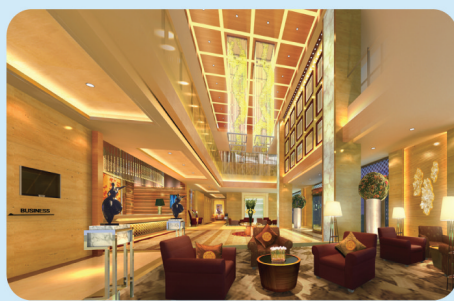

合肥鹏远凯莱大酒店，惬意之选！ KOLAM GLORIA PLAZA HOTEL Hefei... A Good Place to Be!

Grand Opening On 29th September

9月29日 盛大开业

豪华客房 • 行政楼层 • 中餐厅 • 西餐厅 • 日餐厅 • 酒吧咖啡廊 • 宴会厅 • 会议厅 • 健身房 • 商务中心
Spacious Rooms • Executive Floors • Chinese Restaurant • Western Restaurant • Japanese Restaurant • Bar & Cafe • Banquet • Meeting Rooms • Gymnasium • Business Center