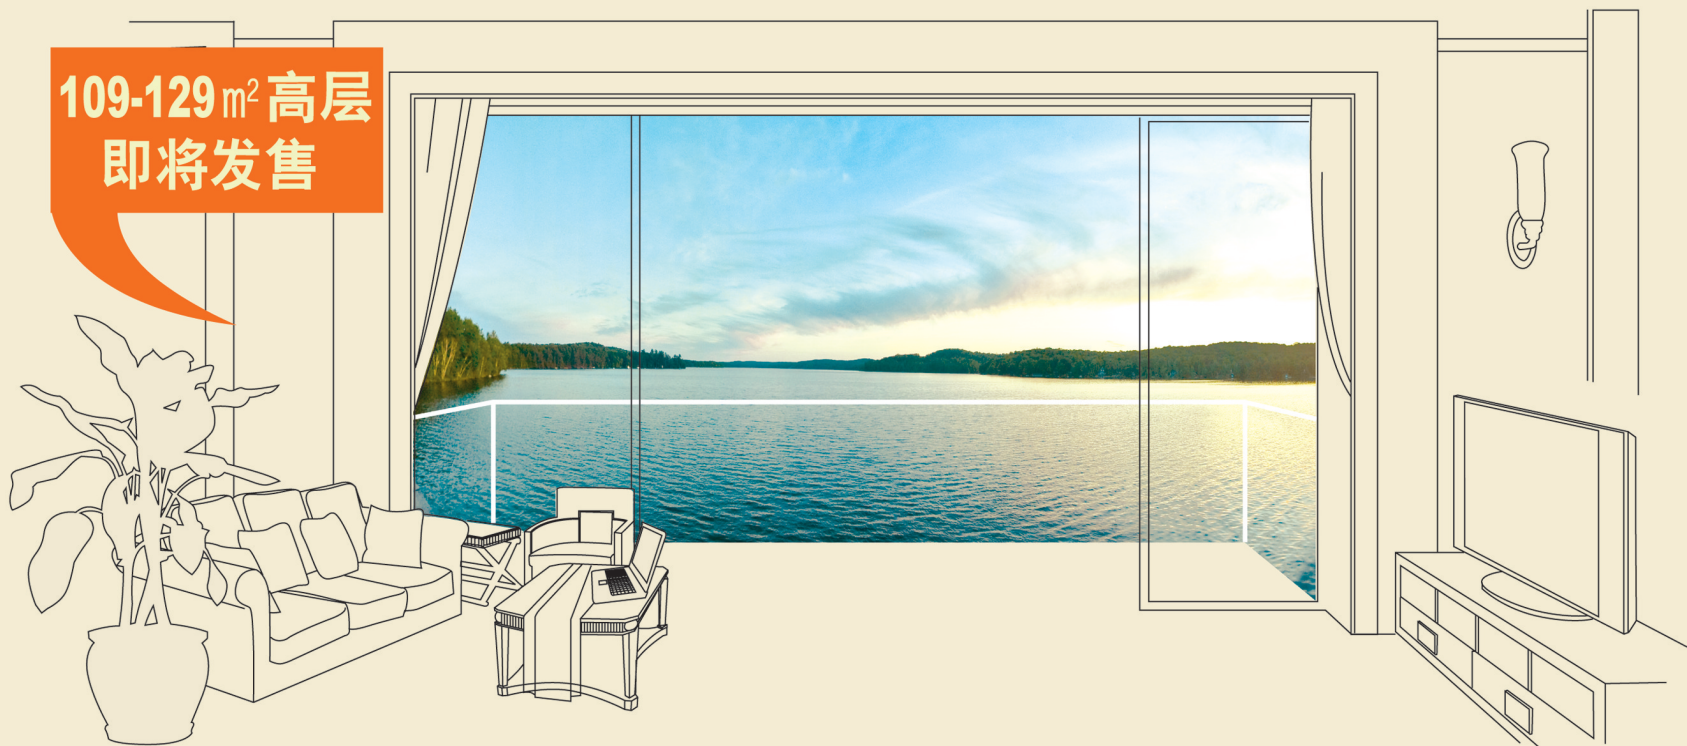

上市编号：2007.香港

给您一个五星级的家

109-129 m² 高层
即将发售

一线巢湖景观 高层洋房 准现房均价 3500 元/m²

社区五星级标准酒店即将试营业

成熟升级！社区五星级标准酒店、大型商业广场即将开业
建设中的滨湖大道、南淝河大桥，回家的路满是田园风光
还有国家一级资质物管服务细心打理生活
更能轻松乐游湖心小岛姥山、千年中庙
观翠绿山林，赏浩瀚巢湖
有800里巢湖相伴的生活，是浪漫、是悠闲、是品位……