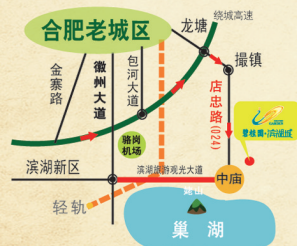

上市编号：2007.香港

给您一个五星级的家

109-129 m² 高层
即将发售

一线巢湖景观 高层洋房 准现房均价 3500 元/m²

社区五星级标准酒店即将试营业

成熟升级！社区五星级标准酒店、大型商业广场即将开业
建设中的滨湖大道、南淝河大桥，回家的路满是田园风光
还有国家一级资质物管服务细心打理生活
更能轻松乐游湖心小岛姥山、千年中庙
观翠绿山林，赏浩瀚巢湖
有800里巢湖相伴的生活，是浪漫、是悠闲、是品位……

※此图经简化处理及不按比例,所有路线仅供参考之用

优惠共享洋房盛宴！每套优惠1万元！

9月18日，花好月圆情满中秋月饼DIY活动，邀您同乐！

自驾车路线：合肥市区 - 绕城高速（金寨路/包河大道入口）- 龙塘出口 - 撮镇 - 碧桂园滨湖城（中庙）
项目专车点：元一时代广场对面天香城停车场（具体发车时间请致电销售中心）

发展商：安徽中庙碧桂园房地产开发有限公司（碧桂园控股）
项目地址：安徽省中庙镇碧桂园·滨湖城 www.bgy.cn