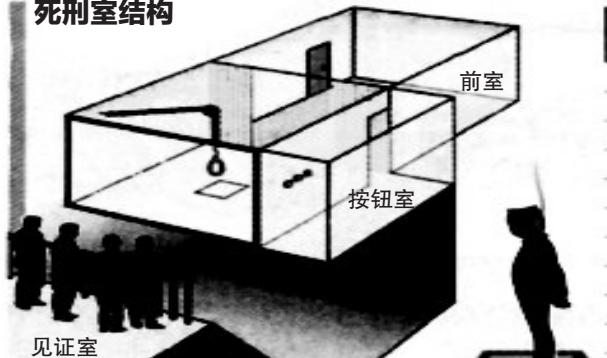

房间内香烛气味弥漫 七八分钟结束性命 日本死刑室首次对外公开

日本媒体报道,日本法务省8月27日首次向新闻媒体公开了东京拘留所内的死刑刑场,并首次允许媒体拍照录像。法务大臣千叶景子称,希望借助公开死刑刑场的机会,让日本民众讨论死刑的存废问题。

中间踏板打开后,死刑犯瞬间落下,窒息死亡。

死刑犯受刑前可选择“教诲室”聆听宗教人士教诲

死刑室结构

行刑过程

绳索套在死刑犯颈部,行刑官会因为其体重、高度来计算坠落的合适距离

- 1.行刑前一刻,行刑官会将犯人蒙头以及套上绳索,
- 2.绳索的结放在死刑犯的左耳边
- 3.手和脚分别被绑住
- 4.踏板放开,死刑犯坠落

坠下距离

一般距离1.2米到1.8米;长距离1.5米到2.5米

绳索

直径约2到3厘米
必须事先煮过以及拉直,以防止回弹
用蜡或者肥皂润滑,以确保“顺畅”

人体坠下时会令颈椎第2、3、4或5节折断

如果坠下距离太短,死刑犯将面对较为漫长的窒息,这会违背死刑“速战速决”的原意。

搭“黑车”前往

据报道,在日本,除了允许一部分国会议员以考察名义参观之外,向媒体公开刑场是十分罕见的事。一直以来法务省都以“拘留所是严肃之所,不适合对公众开放”为由,几乎不允许

其他人进入刑场。而这次前往拍摄的媒体也是统一搭乘拉上窗帘的巴士,在不知道刑场确切位置的情况下前往,让整个过程既凝重又神秘。

记者报道称,该刑场是两层

建筑,一共有5个房间,在东京拘留所改建时建成,这些房间中弥漫着香烛气味,看上去整洁干净,和想像中恐怖的刑场完全不同。然而自2006年12月以来,这里共执行了17人的死刑。

3名刑务官执行

“处刑室”里面还有一个叫做“按钮室”的小房间,3名刑务官按下电动按钮后启动踏板。但是由于不知道到底是哪个按钮启动踏板,据说可以降低刑务

官的心理压力。最后一个房间则是“见证室”,检察官在这里监看行刑,完毕后由医师确认死亡,将遗体放进棺木。

据悉,有一部分死刑犯的亲属不愿意领取骨灰。在这种情况下,监狱会把死刑犯的骨灰送往一些愿意接受这些灵魂的寺院安放。

用意何在? 法务大臣:让民众思考死刑存废